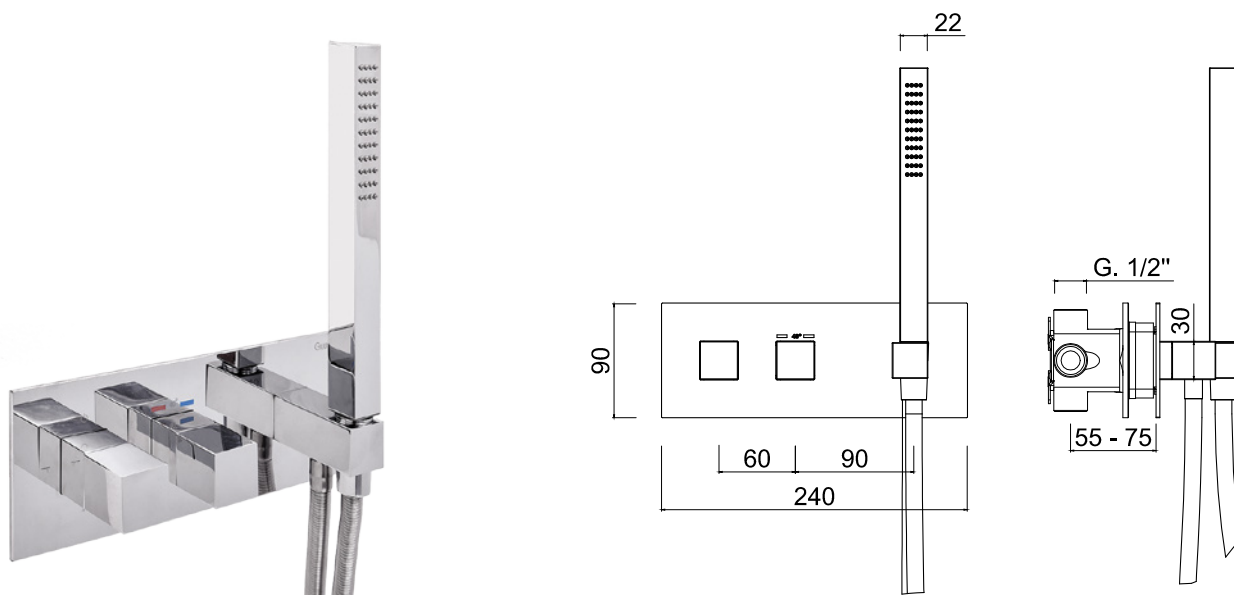

## 8273

**T<sub>38°</sub>** Termostatico  
Thermostatic

 Deviatore 4 vie-1 entrate 3 uscite  
4-way diverter - 1 inlet and 3 outlets

**G-BOX** Box incasso  
Built-in box

**termostatico incasso, set doccia, 2 uscite libere, box incasso.**  
*Built-in thermostatic mixer, integrated shower set + 2 additional water outlets, built-in box.*

*Mitigeur thermostatique douche à encastrer, ensemble de douche + 2 sorties supplémentaires disponibles, box d'encastrement.*

*UP-Thermostat, integrierte Brauseset + 2 zusätzliche Verbraucher, inkl. Box.*

*Termostática empotrada, kit de ducha, 2 salidas adicionales disponibles, box empotrado incluido.*

*Встраиваемый термостатический смеситель, интегрированный душевой комплект + 2 дополнительных выхода воды, встраиваемый бокс*