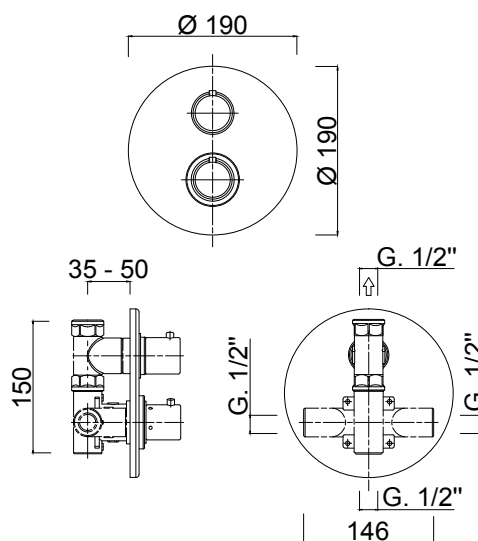

TERMOSTATICI

8212-FU

Termostatico incasso 1/2", con rubinetto d'arresto 1/2".

Built-in thermostatic mixer 1/2", with built-in tap 1/2".

Mitigeur thermostatique mural, 1/2", avec robinet mural 1/2".

Eingebaute Einhebel Thermostatbatterie 1/2", mit Ventil 1/2".

Mezclador termostatico a empotrar 1/2", con grifo 1/2".

Встраиваемый термостат 1/2" со встраиваемым смесителем 3/4".

Articolo	Note	CROMO	BO-NO-NKO	BR	O
8212-FU		√	√	X	X

CROMO: Cromo / Chrome-Plated - **CR:** Cromo-Oro / Chrome-Gold - **BR:** Bronzo / Bronze - **O:** Oro / Gold - **PA:** Maniglia Parigi / Parigi Handle - **PR:** Maniglia Praga / Praga Handle - **PRL:** Maniglia Praga legno / Wooden Praga Handle - **PRCE:** Maniglia Praga Ceramica / Ceramic Praga Handle - **PR/S:** Maniglia Praga Crystal / Crystal Praga Handle