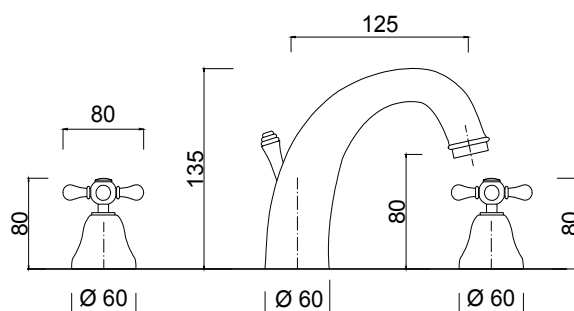

## A512

Vitone tradizionale  
Non-ceramic standard headwork

Vitone dischi ceramici, rotazione 90°  
Ceramic discs headwork, 90° rotation

Bateria lavabo con 3 agujeros, tapón accionado por varilla 1"1/4 lujo.

Комплект для раковины на 3 отверстия, донный клапан 1"1/4

Articolo	Note	CROMO	CR-C	CO-BR	O
A512		√	√	√	√
A7012	VI	√	√	√	√
A7112	LVC	√	√	√	√

**CROMO:** Cromo / Chrome-Plated - **CR:** Cromo-Oro / Chrome-Gold - **C:** Colorato parti cromo / Coloured with chrome-plated parts - **CO:** Colorato parti Oro / Coloured with Gold-plated parts  
**BR:** Bronzo / Bronze - **O:** Oro / Gold - **VI:** Maniglia Vienna / Vienna Handle - **LVC:** Maniglia Lotus vitone ceramico / Lotus lever for ceramic spindle