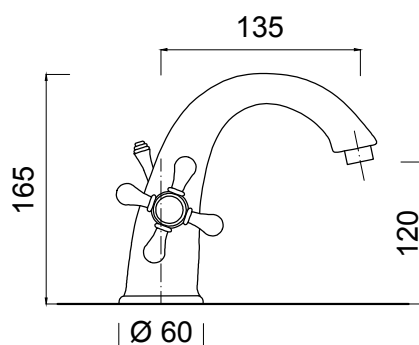

LOTUS - VIENNA

SA561

Monoforo lavabo lusso, scarico 1"1/4 (con flessibile).

Wash-basin set, 1"1/4 pop-up waste (with flexibles).

Mélangeur lavabo monotrou, vidage 1"1/4 (avec flexibles).

Waschtischarmatur, Ablaufgarnitur 1"1/4 (inkl. Anschlussschläuche).

Bimando lavabo, desagüe automatico 1"1/4 (con flex.).

Комплект для раковины, донный клапан 1"1/4 (с гибкими шлангами)

Articolo	Note	CROMO	CR-C	CO-BR	O
SA561		✓	✓	✓	✓
SA7061	VI	✓	✓	✓	✓
SA7161	LVC	✓	✓	✓	✓

CROMO: Cromo / Chrome-Plated - **CR:** Cromo-Oro / Chrome-Gold - **C:** Colorato parti cromo / Coloured with chrome-plated parts - **CO:** Colorato parti Oro / Coloured with Gold-plated parts
BR: Bronzo / Bronze - **O:** Oro / Gold - **VI:** Maniglia Vienna / Vienna Handle - **LVC:** Maniglia Lotus vitone ceramico / Lotus lever for ceramic spindle