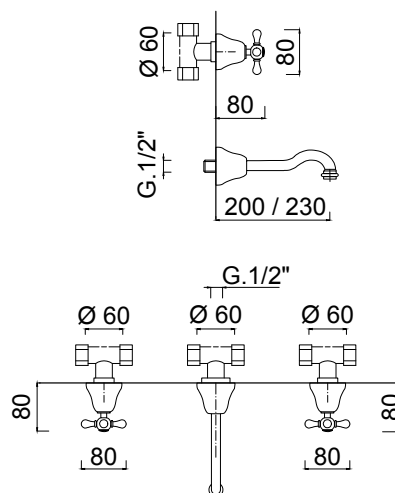

LOTUS - VIENNA

0522

Lavabo 3 fori a muro, bocca mm.200, senza scarico.
 Wall-mounted 3-hole wash-basin set, spout mm 200, without pop-up waste.
 Mélangeur lavabo mural 3 trous, bec mm 200, sans vidage.
 3-Loch Waschtischarmatur für die Wandmontage, Auslauf mm 200, ohne Ablaufgarnitur.
 Bimando lavabo mural 3 agujeros, caño mm 200, sin desagüe automático.
 Комплект для раковины на 3 отверстия настенного монтажа, излив 200 мм., без донного клапана

Articolo	Note	CROMO	CR-C	CO-BR	O
0522		✓	✓	✓	✓
7022	VI	✓	✓	✓	✓
7122	LVC	✓	✓	✓	✓

CROMO: Cromo / Chrome-Plated - **CR:** Cromo-Oro / Chrome-Gold - **C:** Colorato parti cromo / Coloured with chrome-plated parts - **CO:** Colorato parti Oro / Coloured with Gold-plated parts
BR: Bronzo / Bronze - **O:** Oro / Gold - **VI:** Maniglia Vienna / Vienna Handle - **LVC:** Maniglia Lotus vitone ceramico / Lotus lever for ceramic spindle