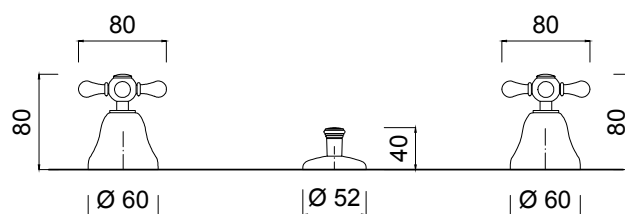

LOTUS - VIENNA

A513

Batteria bidet 3 fori, scarico 1"1/4.

3-hole bidet set, 1"1/4 pop-up waste.

Mélangeur bidet 3 trous, vidage 1"1/4 (avec flexibles).

3-Loch Bidetarmatur, Ablaufgarnitur 1"1/4.

Grifo de bidé 3 agujeros, desagüe automático 1"1/4.

Комплект для биде на 3 отверстия, донный клапан 1"1/4

Articolo	Note	CROMO	CR-C	CO-BR	O
A513		✓	✓	✓	✓
A7013	VI	✓	✓	✓	✓
A7113	LVC	✓	✓	✓	✓

CROMO: Cromo / Chrome-Plated - **CR:** Cromo-Oro / Chrome-Gold - **C:** Colorato parti cromo / Coloured with chrome-plated parts - **CO:** Colorato parti Oro / Coloured with Gold-plated parts
BR: Bronzo / Bronze - **O:** Oro / Gold - **VI:** Maniglia Vienna / Vienna Handle - **LVC:** Maniglia Lotus vitone ceramico / Lotus lever for ceramic spindle

Rubinetteria Giulini Giovanni srl

Via Salvo D'Acquisto, 22 - 28076 Pogno (No) Italy

Tel. +39 0322 97157 / Fax. +39 032297498 - Tel. Export +39 0322 97057 - www.giulini.it - info@giulini.it