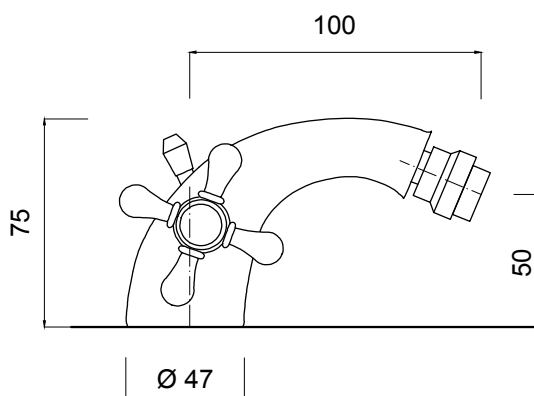

### Monoforo bidet, scarico 1"1/4 (con flessibile).

*Bidet set, 1"1/4 pop-up waste (with flexibles).*

*Mélangeur bidet monotrou, vidage 1"1/4 (avec flexibles).*

*Bidetarmatur, Ablaufgarnitur 1"1/4 (inkl. Anschlussschläuche).*

*Bimando bidé, desagüe automático 1"1/4 (con flex.).*

*Комплект для биде, донный клапан 1"1/4 (с гибкими шлангами)*

Articolo	Note	CROMO	CR-C	CO-BR	O
SA557		√	√	√	√
SA7057	VI	√	√	√	√
SA7157	LVC	√	√	√	√

**CROMO:** Cromo / Chrome-Plated - **CR:** Cromo-Oro / Chrome-Gold - **C:** Colorato parti cromo / Coloured with chrome-plated parts - **CO:** Colorato parti Oro / Coloured with Gold-plated parts  
**BR:** Bronzo / Bronze - **O:** Oro / Gold - **VI:** Maniglia Vienna / Vienna Handle - **LVC:** Maniglia Lotus vitone ceramico / Lotus lever for ceramic spindle