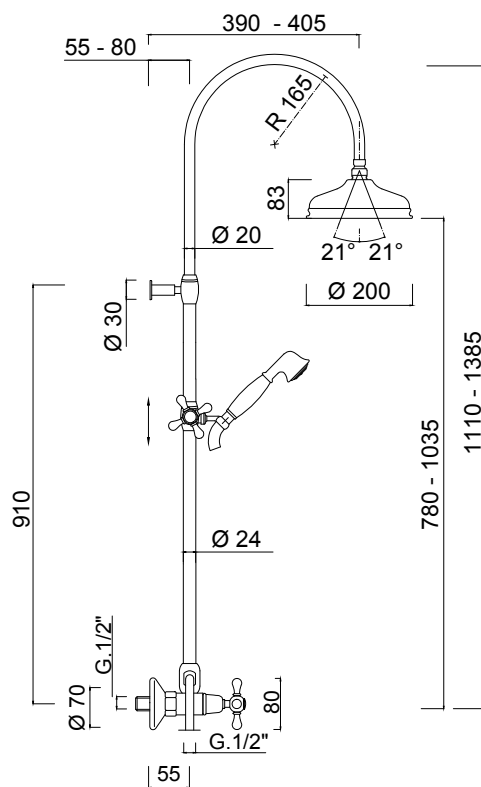

LOTUS - VIENNA

0507WC-S

 Vitone tradizionale
Non-ceramic standard headwork

 Vitone dischi ceramici, rotazione 90°
Ceramic discs headwork, 90° rotation

 Soffione RETRO® Ø 200 mm
RETRO® showerhead, Ø mm.200

 Orientabile
Swivelling

 Telescopico
Extendible

 Scorrevole
Sliding

Colonna doccia esterna, set doccia, soffione in ottone

External shower column, shower kit, brass shower head.

Colonne de douche extérieure, ensemble de douche, pomme de douche en laiton.

Aufputz-Standbrause, Brauseset, Kopfbrause in Messing.

Columna ducha externa, conjunto de ducha, rociador en latón.

Душевая колонна внешнего монтажа, душевой набор, верхний душ из латуни

Articolo	Note	CROMO	CR-C	CO-BR	O
0507WC-S		✓	✓	✓	✓
7007WC-S	VI	✓	✓	✓	✓
7107WC-S	LVC	✓	✓	✓	✓

CROMO: Cromo / Chrome-Plated - **CR:** Cromo-Oro / Chrome-Gold - **C:** Colorato parti cromo / Coloured with chrome-plated parts - **CO:** Colorato parti Oro / Coloured with Gold-plated parts
BR: Bronzo / Bronze - **O:** Oro / Gold - **VI:** Maniglia Vienna / Vienna Handle - **LVC:** Maniglia Lotus vitone ceramico / Lotus lever for ceramic spindle