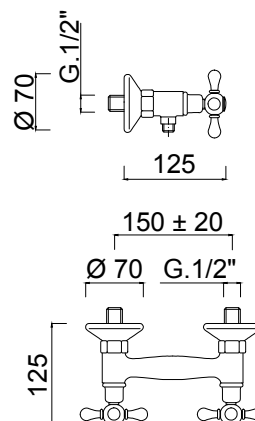

LOTUS - VIENNA

0507

Gruppo doccia esterno

External shower mixer.

Mitigeur extérieur de douche.

Aufputz- Brausebatterie.

Grupo ducha externo.

Смеситель для душа внешнего монтажа

Articolo	Note	CROMO	CR-C	CO-BR	O
0507		√	√	√	√
7007	VI	√	√	√	√
7107	LVC	√	√	√	√

CROMO: Cromo / Chrome-Plated - **CR:** Cromo-Oro / Chrome-Gold - **C:** Colorato parti cromo / Coloured with chrome-plated parts - **CO:** Colorato parti Oro / Coloured with Gold-plated parts
BR: Bronzo / Bronze - **O:** Oro / Gold - **VI:** Maniglia Vienna / Vienna Handle - **LVC:** Maniglia Lotus vitone ceramico / Lotus lever for ceramic spindle

Rubinetteria Giulini Giovanni srl

Via Salvo D'Acquisto, 22 - 28076 Pogno (No) Italy

Tel. +39 0322 97157 / Fax. +39 032297498 - Tel. Export +39 0322 97057 - www.giulini.it - info@giulini.it