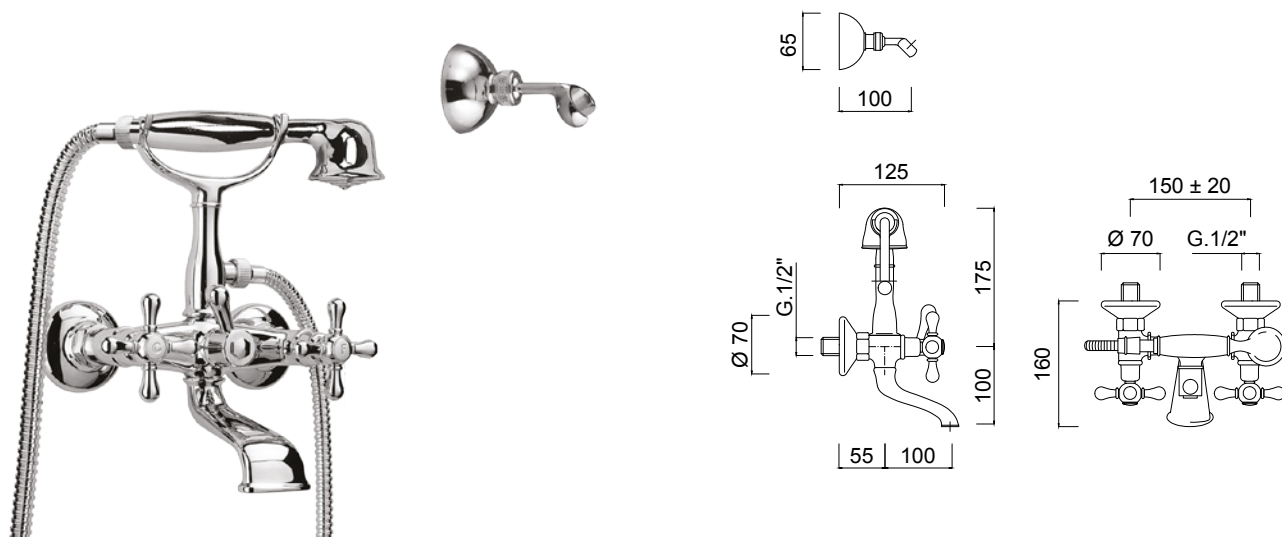

# LOTUS - VIENNA

0501

## Gruppo vasca esterno con set doccia duplex

External bathtub set with duplex shower kit.

Mélangeur bain-douche extérieur avec ensemble de douche duplex.

Wannenbatterie mit Schlauch-Handbrause und verstellbarem Wandhalter.

Grupo bañera externo con conjunto de ducha duplex.

Комплект для ванны внешнего монтажа с душевым набором "Duplex".

Articolo	Note	CROMO	CR-C	CO-BR	O
0501		√	√	√	√
7001	VI	√	√	√	√
7101	LVC	√	√	√	√

**CROMO:** Cromo / Chrome-Plated - **CR:** Cromo-Oro / Chrome-Gold - **C:** Colorato parti cromo / Coloured with chrome-plated parts - **CO:** Colorato parti Oro / Coloured with Gold-plated parts  
**BR:** Bronzo / Bronze - **O:** Oro / Gold - **VI:** Maniglia Vienna / Vienna Handle - **LVC:** Maniglia Lotus vitone ceramico / Lotus lever for ceramic spindle