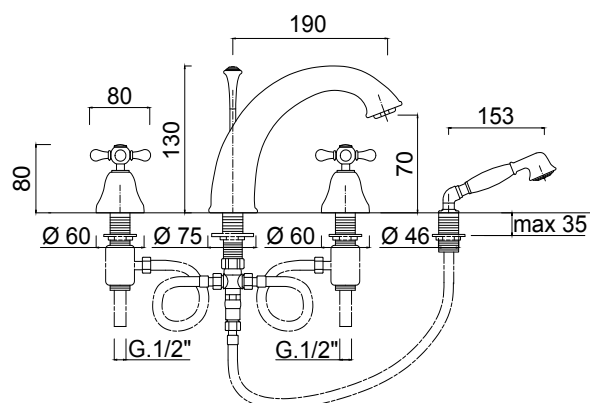

LOTUS - VIENNA

0565

Batteria bordo vasca 4 fori

4-hole bath border set.

Groupe mitigeur à 4 trous bord baignoire.

4-Loch Wannen Kombination.

Bateria borde bañera 4 agujeros.

Комплект на борт ванны на 4 отверстий.

Articolo	Note	CROMO	CR-C	CO-BR	O
0565		✓	✓	✓	✓
7065	VI	✓	✓	✓	✓
7165	LVC	✓	✓	✓	✓

CROMO: Cromo / Chrome-Plated - **CR:** Cromo-Oro / Chrome-Gold - **C:** Colorato parti cromo / Coloured with chrome-plated parts - **CO:** Colorato parti Oro / Coloured with Gold-plated parts
BR: Bronzo / Bronze - **O:** Oro / Gold - **VI:** Maniglia Vienna / Vienna Handle - **LVC:** Maniglia Lotus vitone ceramico / Lotus lever for ceramic spindle