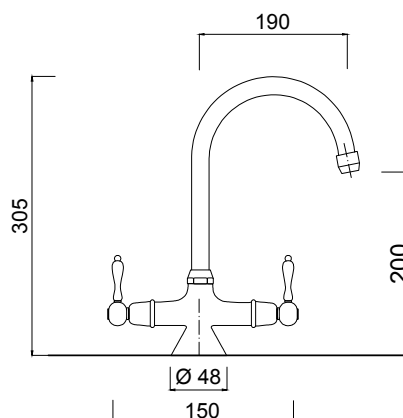

PRAGA - PRAGA CRYSTAL

7533P

Vitone dischi ceramici, rotazione 90°
Ceramic discs headwork, 90° rotation

Senza scarico
Without pop-up waste

0102

Monoforo lavabo, bocca girevole, senza scarico (con flessibile).
Wash-basin set, swivel spout, without pop-up waste (with flexibles).
Mélangeur lavabo monotrou, bec orientable, sans vidage (avec flexibles).
Waschtischarmatur mit Schwenkauslauf, ohne Ablaufgarnitur (inkl. Anschlussschläuche).
Monomando lavabo, caño orientable, sin desagüe automatico (con flex.).
Комплект для раковины, поворотный излив, без донного клапана (с гибкими шлангами)

Articolo	Note	CROMO	CR	BR	O
7533P		✓	✓	✓	✓
7533PL	L	✓	✓	✓	✓
7533PCE	CE	✓	✓	✓	✓
7533P/S	S	✓	✓	✓	✓

CROMO: Cromo / Chrome-Plated - **CR:** Cromo-Oro / Chrome-Gold - **BR:** Bronzo / Bronze - **O:** Oro / Gold