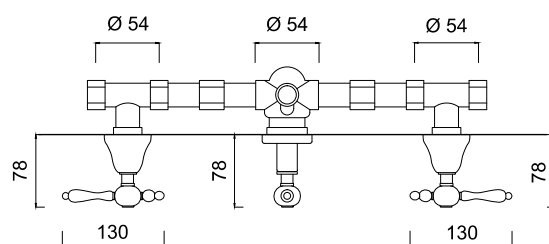

PRAGA - PRAGA CRYSTAL

7516W2

Vitone dischi ceramici, rotazione 90°
Ceramic discs headwork, 90° rotation

0101

Deviatore 4 vie-2 entrate 2 uscite
4-way diverter -2 inlets and 2 outlets

Rubinetti incasso doccia e deviatore 2 uscite.

Concealed shower taps and 2 outlets diverter.

Mélangeur douche encastré et inverseur 2 sorties.

Unterputz-Brausebatterie mit 2-Ausgänge Umstellung.

Grupo ducha empotrar y desviador 2 salidas.

Встроенные краны для душа и дивертер на 2 выхода

Articolo	Note	CROMO	CR	BR	O
7516W2					
7516W2L	L				
7516W2CE	CE				
7516W2/S	S				

CROMO: Cromo / Chrome-Plated - **CR:** Cromo-Oro / Chrome-Gold - **BR:** Bronzo / Bronze - **O:** Oro / Gold

L: Maniglia Praga legno / Wooden Praga Handle - **CE:** Maniglia Praga Ceramica / Ceramic Praga Handle - **S:** Maniglia Praga Crystal / Crystal Praga Handle

Rubinetteria Giulini Giovanni srl

Via Salvo D'Acquisto, 22 - 28076 Poggio (No) Italy

Tel. +39 0322 97157 / Fax. +39 032297498 - Tel. Export +39 0322 97057 - www.giulini.it - info@giulini.it