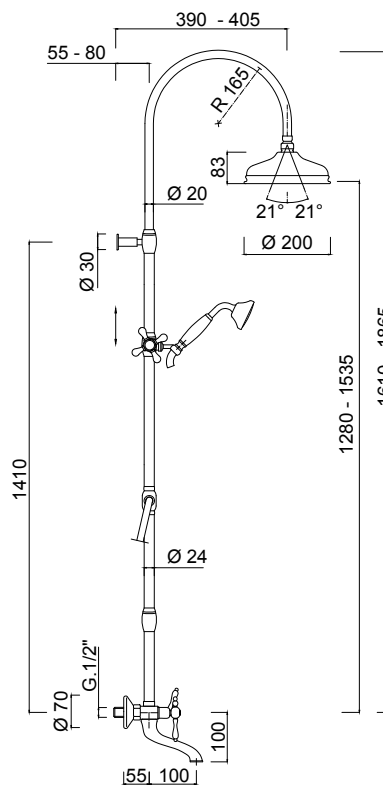

PRAGA - PRAGA CRYSTAL

7500WC-S

Vitone dischi ceramici, rotazione 90°
Ceramic discs headwork, 90° rotation

Scorrevole
Sliding

Orientabile
Swivelling

Telescopico
Extendible

Gruppo vasca esterno con colonna doccia, soffione ottone.
Wall-mounted bath set with shower column and brass showerhead.
Mélangeur bain-douche avec colonne de douche et pomme de douche en laiton.
AP-Wannenbatterie mit Duschsäule, Kopfbrause aus Messing.
Conjunto bañera de superficie, rociador en latón.
Комплект для ванны настенного монтажа с душевой колонной и верхним душем из латуни

Articolo	Note	CROMO	CR	BR	O
7500WC-S		✓	✓	✓	✓
7500WC-SL	L	✓	✓	✓	✓
7500WC-SCE	CE	✓	✓	✓	✓
7500WC-S/S	S	✓	✓	✓	✓

CROMO: Cromo / Chrome-Plated - **CR:** Cromo-Oro / Chrome-Gold - **BR:** Bronzo / Bronze - **O:** Oro / Gold