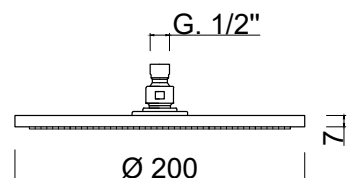

DOCCE

1707-20

Soffione doccia anticalcare Ø 200. Ottone

Shower head, anti limestone, Ø 200 mm. In brass.

Pomme de douche anticalcaire Ø 200 mm. En laiton.

Kopfbrause, Antikalk System, Ø 200 mm. In Messing.

Rociador antical Ø 200 mm, en latón.

Верхний душ, защита от известняка, Ø 200 мм, латунь

Articolo	Note	CROMO	BO-NO-NKO	BR	O
1707-20	mm 200	√	x	x	x
1707-25	mm 250	√	√	x	x
1707-30	mm 300	√	x	x	x

CROMO: Cromo / Chrome-Plated - **BO:** Bianco Opaco / Matt White - **NO:** Nero Opaco / Matt Black - **NKO:** Nikel Opaco / Matt Nikel - **BR:** Bronzo / Bronze - **O:** Oro / Gold