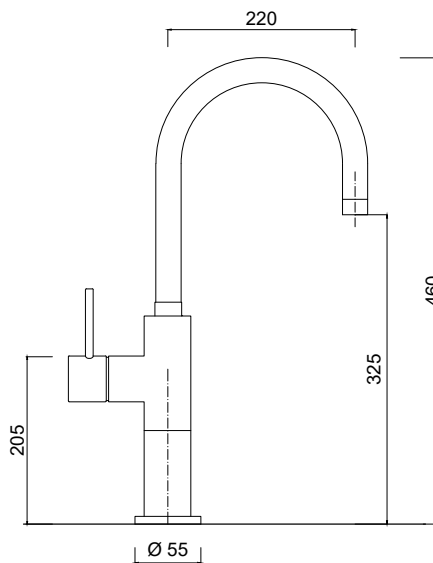

FUTURO

6582/SC

Cartuccia ceramica
Ceramic cartridge

3022R

Apertura frontale
Front opening

Senza scarico
Without pop-up waste

Monocomando lavabo con prolunga, bocca girevole a PONTE, SENZA scarico (con flessibile).

Wash-basin mixer with extension, swivel spout, without pop-up waste (with flexibles).

Mitigeur lavabo rehaussé, bec orientable, sans vidage (avec flexibles).

Hoher Einhebel-Waschtischmischer mit Schwenkauslauf, ohne Ablaufgarnitur (inkl. Anschlussschläuche).

Monomando lavabo alto, caño orientable, sin desagüe automatico (con flex).

Смеситель для раковины с удлинением, поворотным изливом, с донным клапаном на 1"1/4 (с гибкими шлангами).

Articolo	Note	CROMO	BO-NO-NKO		
6582/SC		√	√		