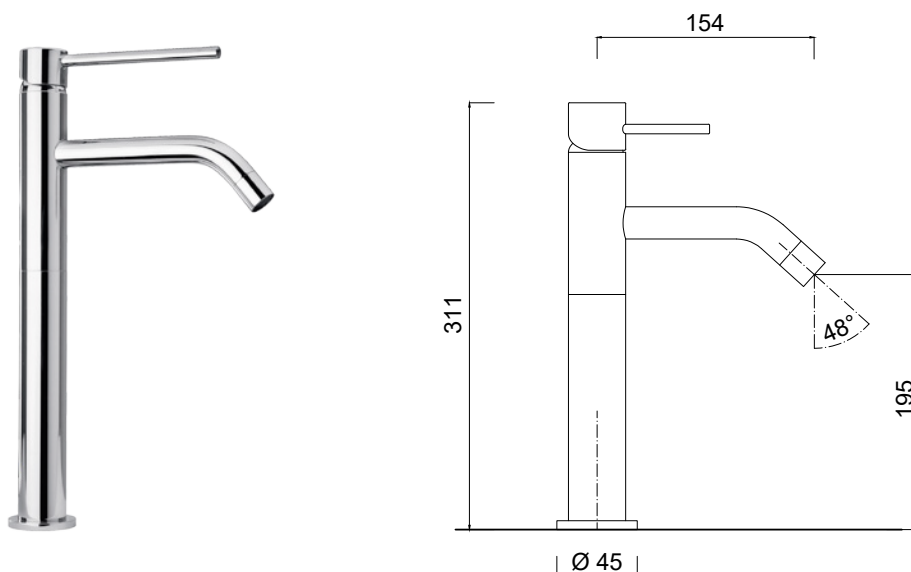

FUTURO

6596/SC Futuro Mini

Cartuccia ceramica
Ceramic cartridge

Senza scarico
Without pop-up waste

Monocomando lavabo con prolunga, bocca lunga, SENZA scarico (con flessibile).

Wash-basin mixer with extension, long spout, without pop-up waste (with flexibles).

Mitigeur lavabo rehaussé, bec long, sans vidage (avec flexibles).

Hoher Einhebel-Waschtischmischer mit langem Auslauf, ohne Ablaufgarnitur (inkl. Anschlussschläuche).

Monomando lavabo alto, caño largo, sin desagüe automatico (con flex).

Смеситель для раковины с удлинением, длинным изливом, с донным клапаном на 1"1/4 (с гибкими шлангами)

Articolo	Note	CROMO	BO-NO-NKO		
6596/SC		✓	✗		

CROMO: Cromo / Chrome-Plated - **BO:** Bianco Opaco / Matt White - **NO:** Nero Opaco / Matt Black - **NKO:** Nikel Opaco / Matt Nikel - **SC:** Senza scarico / Without pop-up waste