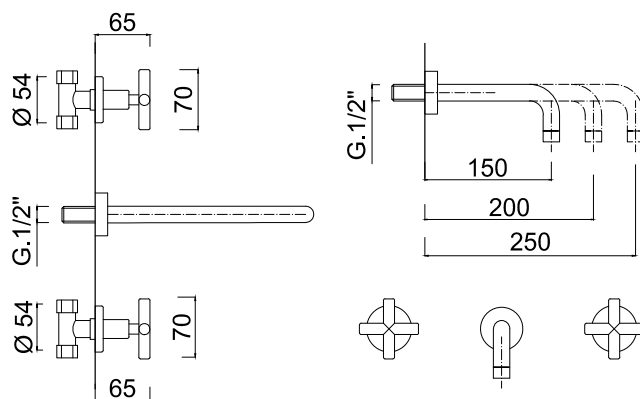

G3

7620-25

Vitone dischi ceramici, rotazione 90°
Ceramic discs headwork, 90° rotation

0132

Senza scarico
Without pop-up waste

Lavabo 3 fori a muro, bocca mm.250, senza scarico.

Wall-mounted 3-hole wash-basin set, spout mm 250, without pop-up waste.

Mélangeur lavabo mural 3 trous, bec mm 250, sans vidage.

3-Loch Waschtischarmatur für die Wandmontage, Auslauf mm 250, ohne Ablaufgarnitur.

Bimando lavabo mural 3 agujeros, caño mm 250, sin desagüe automático.

Комплект для раковины на 3 отверстия настенного монтажа, излив 250 мм., без донного клапана

Articolo	Note	CROMO	BO-NO-NKO		
7620-25	mm 250	✓	✓		
7620-20	mm 200	✓	✓		
7620-15	mm 150	✓	✓		

CROMO: Cromo / Chrome-Plated - BO: Bianco Opaco / Matt White - NO: Nero Opaco / Matt Black - NKO: Nikel Opaco / Matt Nikel