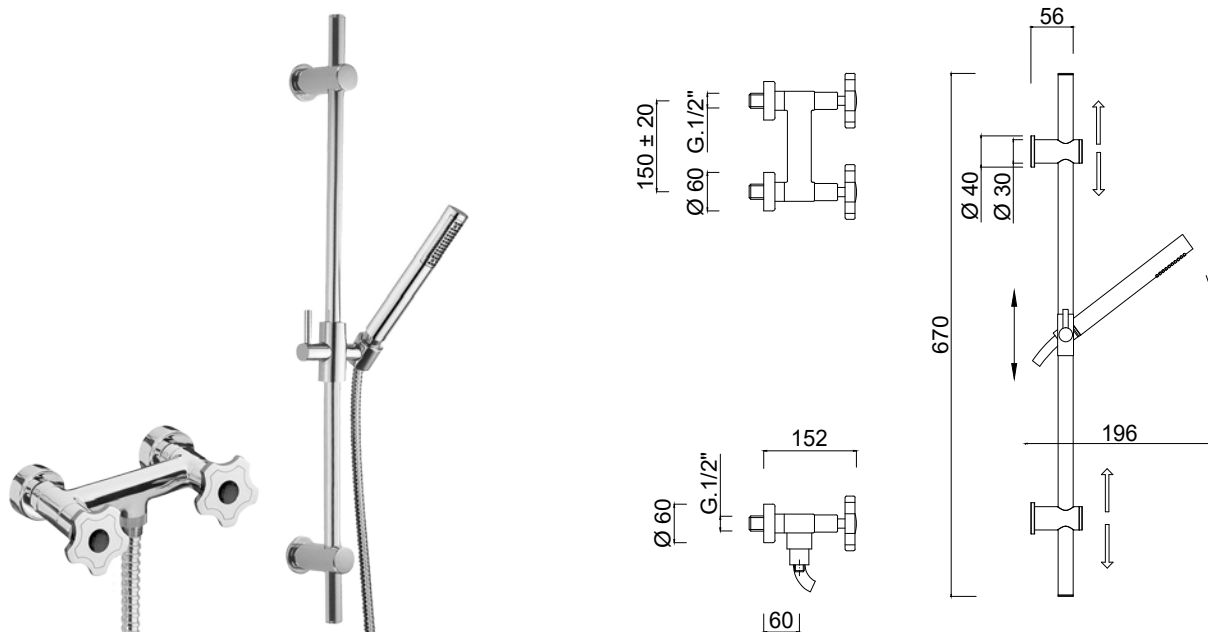

GIÒ CRYSTAL - GIÒ

3607WS/S

Vitone dischi ceramici, rotazione 90°
Ceramic discs headwork, 90° rotation

Sistema anticalcare
Anti-scale system

Gruppo doccia esterno con saliscendi e doccia

External shower mixer with sliding rail set.

mitigeur extérieur de douche avec barre coulissante et ensemble de douche.

Aufputz-Brausebatterie mit Brausestange und Brauseset.

Grupo ducha externo con conjunto ducha y barra deslizante.

Смеситель для душа внешнего монтажа с комплектом штанги для душа.

Articolo	Note	CROMO	BO-NO-NKO	BR	
3607WS/S		✓	✓	✓	
3607WS	G	✓	✓	✓	

CROMO: Cromo / Chrome-Plated - **BO:** Bianco Opaco / Matt White - **NO:** Nero Opaco / Matt Black - **NKO:** Nikel Opaco / Matt Nikel - **BR:** Bronzo / Bronze
G: Maniglia Gio' senza crystal / Gio' Handle Without Crystal