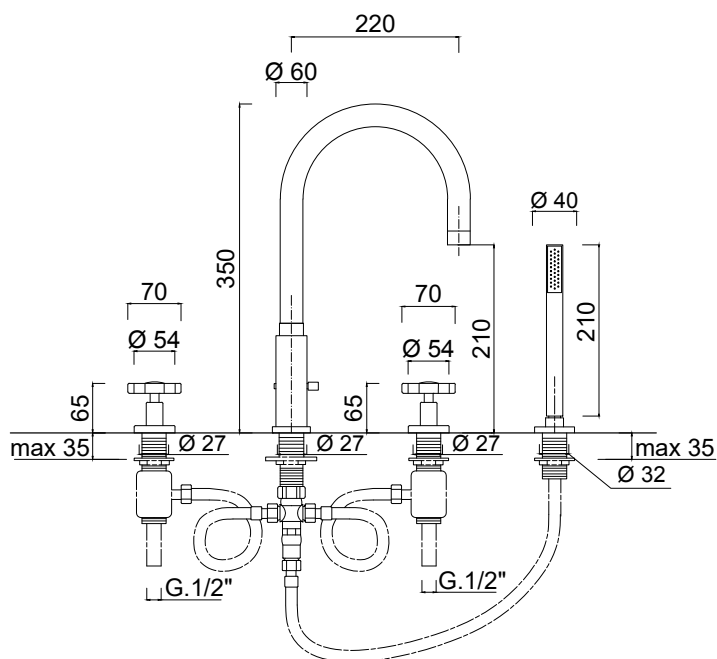

# GIÒ CRYSTAL - GIÒ

3665/S

Vitone dischi ceramici, rotazione 90°  
Ceramic discs headwork, 90° rotation

Sistema anticalcare  
Anti-scale system

**Batteria bordo vasca 4 fori, bocca con deviatore.**

4-hole deck mounted set, spout with diverter.

Mélangeur bain-douche sur gorge 4 trous, bec avec inverseur.

4-Loch Wannrandarmatur, Auslauf mit Umsteller.

Grifo bañera de repisa 4 agujeros, caño con inversor.

Комплект на 4 отверстия на край ванны, излив с дивертером

Articolo	Note	CROMO	BO-NO-NKO	BR	
3665/S		✓	✓	✓	
3665	G	✓	✓	✓	

**CROMO:** Cromo / Chrome-Plated - **BO:** Bianco Opaco / Matt White - **NO:** Nero Opaco / Matt Black - **NKO:** Nikel Opaco / Matt Nikel - **BR:** Bronzo / Bronze  
**G:** Maniglia Gio' senza crystal / Gio' Handle Without Crystal