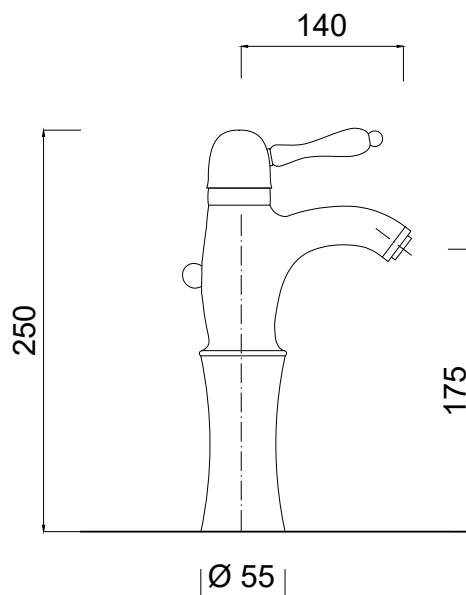

# HARMONY - HARMONY CRYSTAL

9541AH

Cartuccia ceramica  
Ceramic cartridge

**Monocomando lavabo con prolunga, scarico 1"1/4 (con flessibile).**

*Wash-basin mixer with extension, 1"1/4 pop-up waste (with flexibles).*

*Mitigeur lavabo rehaussé, vidage 1"1/4 (avec flexibles).*

*Hoher Einhebel-Waschtischmischer, Ablaufgarnitur 1"1/4 (inkl. Anschlusschläuche).*

*Monomando lavabo alto, desagüe automático 1"1/4 (con flex.).*

*Смеситель для раковины с удлинением, донный клапан на 1"1/4 (с гибкими шлангами)*

Articolo	Note	CROMO	AR-BR	O	
9541AH		√	√	√	
9541AHL	L	√	√	√	
9541AHCE	CE	√	√	√	
9541AH/S	S	√	√	√	
9641AH	LB	√	√	√	

**CROMO:** Cromo / Chrome-Plated - **AR:** Argento Antico / Old Silver - **BR:** Bronzo / Bronze - **O:** Oro / Gold