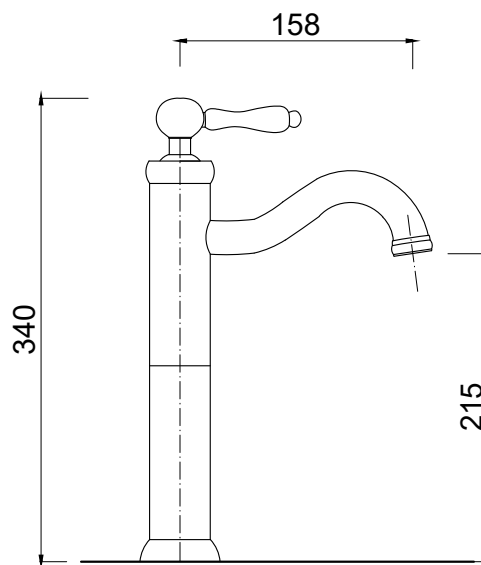

# HERMITAGE - HERMITAGE CRYSTAL

4437/SC

Cartuccia ceramica  
Ceramic cartridge

Senza scarico  
Without pop-up waste

**Monocomando lavabo con prolunga, senza scarico (con flessibile).**

*Wash-basin mixer with extension, without pop-up waste (with flexibles).*

*Mitigeur lavabo rehaussé, sans vidage (avec flexibles).*

*Hoher Einhebel-Waschtischmischer, ohne Ablaufgarnitur (inkl. Anschlussschläuche).*

*Monomando lavabo alto, sin desagüe automático (con flex).*

*Смеситель для раковины с удлинением, без донного клапана (с гибкими шлангами)*

Articolo	Note	CROMO	BR	O	
4437/SC		√	√	√	
4437/SCL	L	√	√	√	
4437/SCCE	CE	√	√	√	
4437/SC/S	S	√	√	√	

**CROMO:** Cromo / Chrome-Plated - **BR:** Bronzo / Bronze - **O:** Oro / Gold

**L:** Maniglia Hermitage legno / Wooden Hermitage Handle - **CE:** Maniglia Hermitage Ceramica / Ceramic Hermitage Handle - **S:** Maniglia Hermitage Crystal / Crystal Hermitage Handle