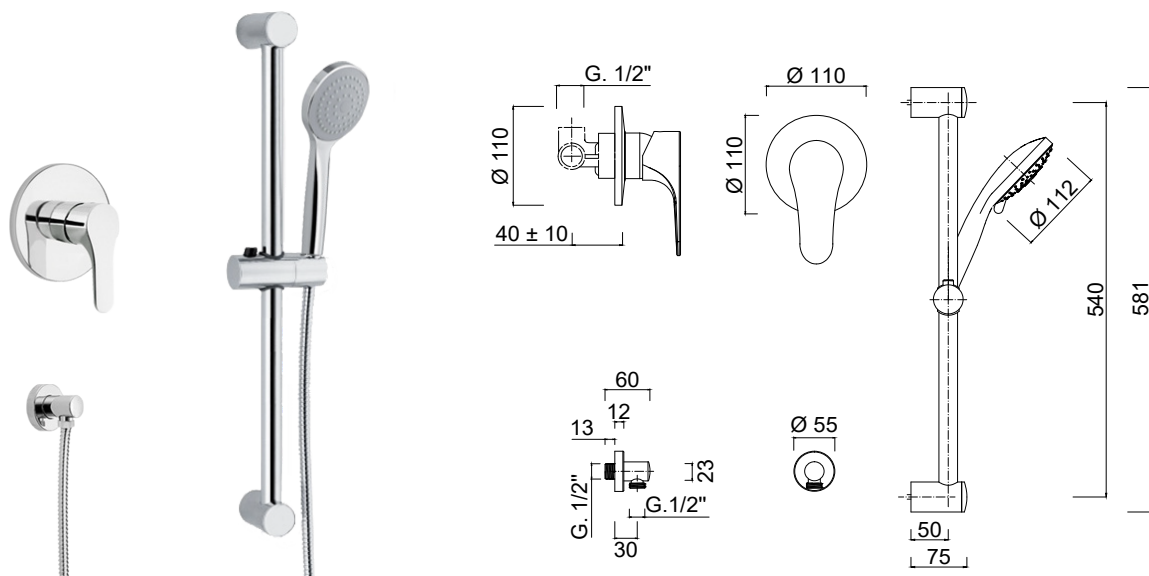

LADY

6415WS

Cartuccia ceramica
Ceramic cartridge

Sistema anticalcare
Anti-scale system

Set doccia incasso monocomando, saliscendi, presa acqua.

Built-in shower mixer with sliding rail and water plug.

Mitigeur douche à encastrer avec barre de douche et prise d'eau.

UP-Einhebel-Brausemischer mit Brausestange, Brauseset und Wandanschlussbogen.

Kit de ducha empotrado con barra deslizante y toma de agua.

Встраиваемый смеситель для душа с регулируемой штангой и разъемом для подачи воды

Articolo	Note	CROMO			
6415WS		√			

CROMO: Cromo / Chrome-Plated

SC: Senza scarico / Without pop-up waste

Rubinetteria Giulini Giovanni srl

Via Salvo D'Acquisto, 22 - 28076 Poggio (No) Italy

Tel. +39 0322 97157 / Fax. +39 032297498 - Tel. Export +39 0322 97057 - www.giulini.it - info@giulini.it