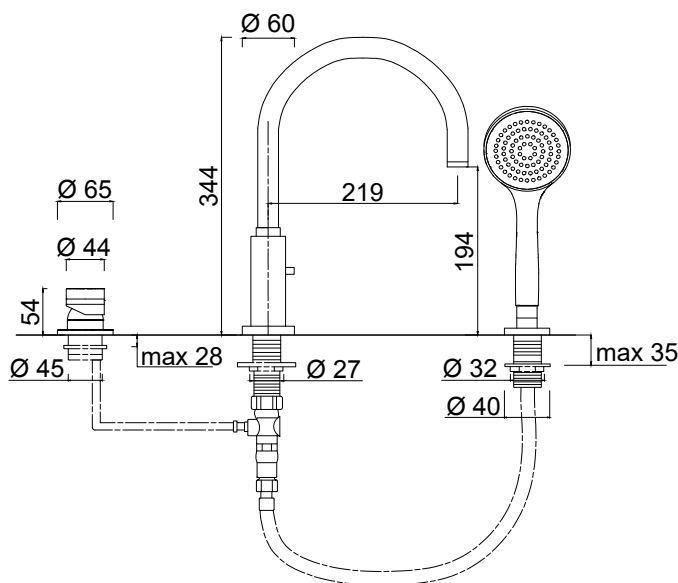

# MYRING

MR0065BD

Cartuccia ceramica  
Ceramic cartridge

3022

Sistema anticalcare  
Anti-scale system

Ecoair  
Ecoair

**Monocomando bordo vasca 3 fori, bocca con deviatore**  
3-hole single-lever mixer deck-mounted for bath's border, spout with diverter.  
Mélangeur à 3 trous, bec avec déviateur.  
3-Loch Wannenmischer, Auslauf mit Umstellung.  
Monomando baño sobre repisa con 3 agujeros, caño con desviación.  
Однорычажный смеситель на борт ванны на 3 отверстия, излив с дивертером.

Articolo	Note	CROMO	PV	C	BEO
MR0065BD		✓	✓	✓	✓

**CROMO:** Cromo / Chrome-Plated - **PV:** Cromato parti verniciate / Chrome-plated with varnished parts - **C:** Colorato parti cromo / Coloured with chrome-plated parts - **BEO:** Beige Oro / Beige Gold