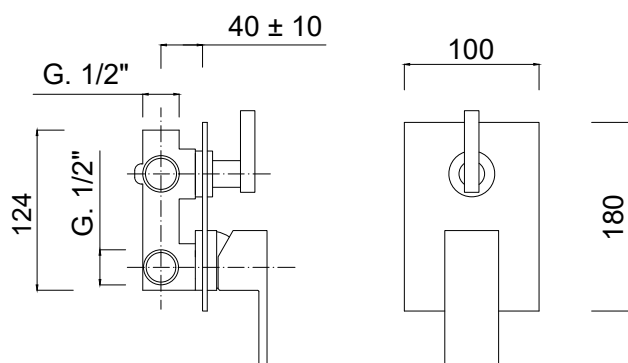

# PABLOLUX

9813-3

Cartuccia ceramica  
Ceramic cartridge

3022

Deviatore 4 vie-1 entrate 3 uscite  
4-way diverter - 1 inlet and 3 outlets

## Monocomando doccia incasso con deviatore 3 uscite

Shower built-in single-lever mixer with 3 outlets diverter.

Mitigeur pour douche à encaissement avec inverseur à 3 sorties.

Unterputz- Duscheneinhebelmischer mit 3-Augänge Umstellung.

Monomando ducha para empotrar con desviador a 3 salidas.

Однорычажный встроенный смеситель для душа с дивертером на 3 выхода.

Articolo	Note	CROMO	BO-NO-NKO	BEO	
9813-3		√	√	√	

**CROMO:** Cromo / Chrome-Plated - **BO:** Bianco Opaco / Matt White - **NO:** Nero Opaco / Matt Black - **NKO:** Nikel Opaco / Matt Nikel - **BEO:** Beige Oro / Beige Gold - **SC:** Senza scarico / Without pop-up waste