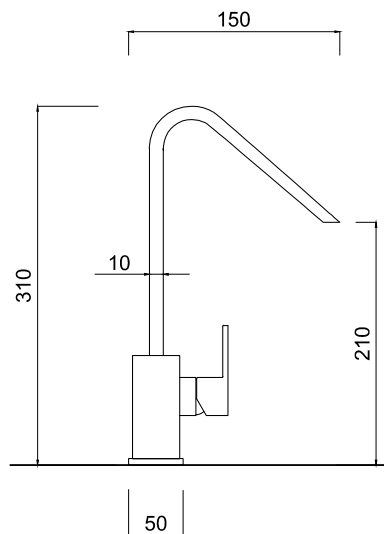

## 9827AP

Cartuccia ceramica  
Ceramic cartridge

3021P

Apertura frontale  
Front opening

Getto libero / getto a cascata  
Waterfall jet

Aeratore WATERSAVING, 5 Lt min  
WATERSAVING aerator, 5 Lt per min

**Monocomando lavabo, canna alta piatta, scarico 1"1/4 (con flessibile)**

*Wash-basin single-lever mixer, 1"1/4 pop-up waste (with flexible).*

*Mitigeur lavabo avec vidage 1"1/4 (avec flexible).*

*Einhand-Waschtischbatterie mit Ablaufgarnitur 1"1/4 (mit flexiblen Anschlussschläuchen).*