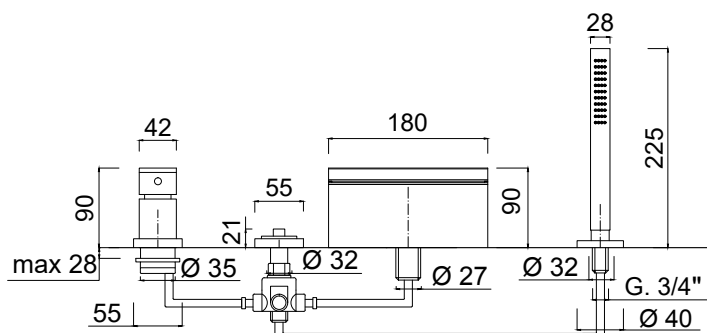

PABLOLUX

9860BD

Cartuccia ceramica
Ceramic cartridge

Sistema anticalcare
Anti-scale system

Monocomando bordo vasca 4 fori, bocca, deviatore, doccia.
4-hole deck mounted set with mixer, spout, diverter and hand-shower included.

Mitigeur bain-douche sur gorge 4 trous, bec, inverseur, douchette.
4-Loch Wannenrandarmatur inkl. Mischer, Auslauf, Umsteller und Handbrause.

Monomando bañera de repisa 4 agujeros, caño, inversor, ducha de mano.

Комплект на 4 отверстия со смесителем на край ванны, излив, дивертер и ручной душ включены

Articolo	Note	CROMO	BO-NO-NKO	BEO	
9860BD		✓	✓	✓	

CROMO: Cromo / Chrome-Plated - **BO:** Bianco Opaco / Matt White - **NO:** Nero Opaco / Matt Black - **NKO:** Nikel Opaco / Matt Nikel - **BEO:** Beige Oro / Beige Gold - **SC:** Senza scarico / Without pop-up waste