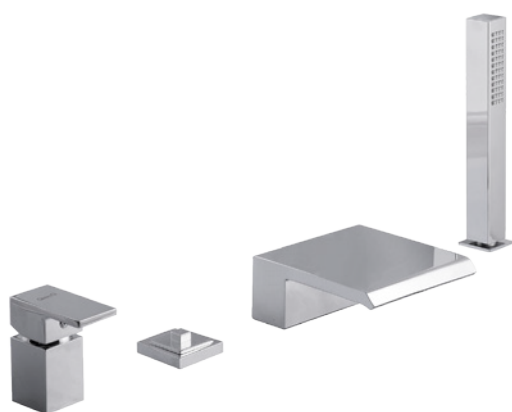

PABLOLUX

9860BD

Cartuccia ceramica
Ceramic cartridge

Sistema anticalcare
Anti-scale system

Monocomando bordo vasca 4 fori, bocca, deviatore, doccia.
4-hole deck mounted set with mixer, spout, diverter and hand-shower included.

Mitigeur bain-douche sur gorge 4 trous, bec, inverseur, douchette.
4-Loch Wannenrandarmatur inkl. Mischer, Auslauf, Umsteller und Handbrause.

Monomando bañera de repisa 4 agujeros, caño, inversor, ducha de mano.

Комплект на 4 отверстия со смесителем на край ванны, излив, дивертер и ручной душ включены

Articolo	Note	CROMO	BO-NO-NKO	BEO	
9860BD		✓	✓	✓	

CROMO: Cromo / Chrome-Plated - **BO:** Bianco Opaco / Matt White - **NO:** Nero Opaco / Matt Black - **NKO:** Nikel Opaco / Matt Nikel - **BEO:** Beige Oro / Beige Gold - **SC:** Senza scarico / Without pop-up waste