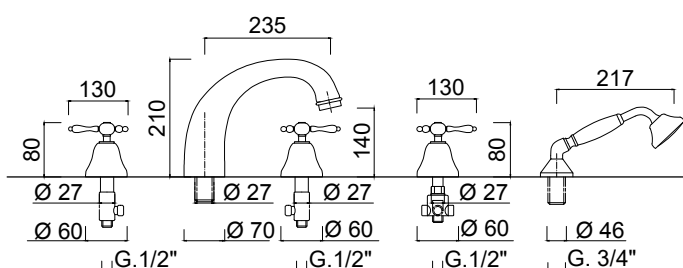

PRAGA - PRAGA CRYSTAL

7560

Vitone dischi ceramici, rotazione 90°
Ceramic discs headwork, 90° rotation

0101

Batteria bordo vasca 5 fori

5-hole bath border set.

Groupe mitigeur à 5 trous bord baignoire.

5-Loch Wannen Kombination.

Bateria borde bañera 5 agujeros.

Комплект на борт ванны на 5 отверстий.

Articolo	Note	CROMO	CR	BR	O
7560		√	√	√	√
7560L	L	√	√	√	√
7560CE	CE	√	√	√	√
7560/S	S	√	√	√	√

CROMO: Cromo / Chrome-Plated - CR: Cromo-Oro / Chrome-Gold - BR: Bronzo / Bronze - O: Oro / Gold