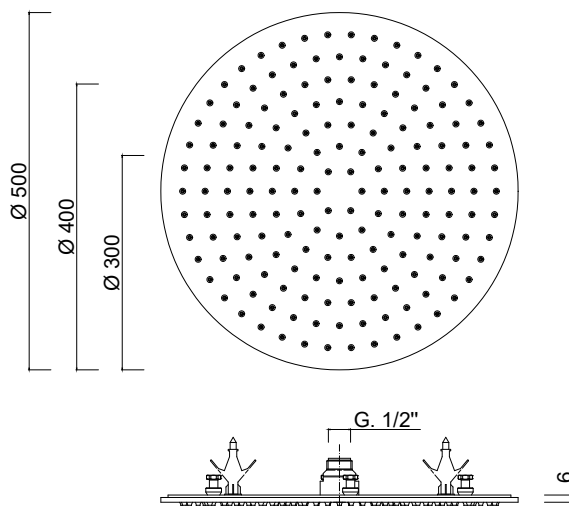

# SURF

1726-50

**Soffione inox incasso Ø 500, con getto pioggia.**

*Ceiling-mounted stainless steel shower head Ø 500, with rainfall jet.*  
*Ciel de pluie à encastrer au plafond en acier inox Ø 500 avec jet à pluie.*  
*Kopfbrause Inox für Deckeneinbau Ø 500, mit Regenstrahl.*  
*Rociador Inox de techo empotrado Ø 500, con chorro lluvia.*  
*Верхний душ Ø 500 из нержавеющей стали с функцией дождя.*

Articolo	Note	CROMO	BO-NO-NKO	LV	BEO
1726-50	mm 500	√	√	X	√
1726-40	mm 400	√	√	X	√
1726-30	mm 300	√	√	X	√

**CROMO:** Cromo / Chrome-Plated - **BO:** Bianco Opaco / Matt White - **NO:** Nero Opaco / Matt Black - **NKO:** Nickel Opaco / Matt Nickel - **LV:** Cromato leva verniciata / Chrome-plated with varnished lever - **BEO:** Beige Oro / Beige Gold - **SC:** Senza scarico / Without pop-up waste