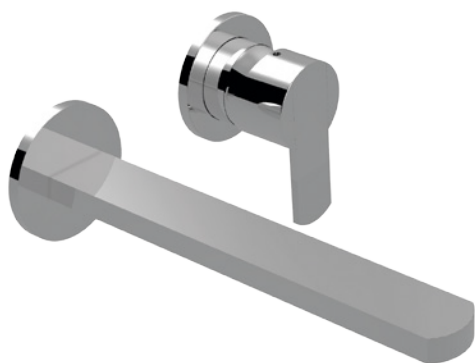

SURF

5820

Cartuccia ceramica
Ceramic cartridge

Aeratore orientabile
Swiveling aerator

Aeratore WATERSAVING, 5 Lt min
WATERSAVING aerator, 5 Lt per min

Senza scarico
Without pop-up waste

Monocomando lavabo a muro, senza scarico

Wall-mounted wash-basin set, without pop-up waste.

Mitigeur lavabo mural, sans vidage.

Waschtisch- Einhebelmischer Wandmontage, ohne Ablaufgarnitur.

Lavabo de pared, sin desague.

Комплект настенного монтажа для раковины, без донного клапана

Articolo	Note	CROMO	BO-NO-NKO	LV	BEO
5820	mm 200	✓	✓	✓	✓
5820-15	mm 150	✓	✓	✓	✓

CROMO: Cromo / Chrome-Plated - **BO:** Bianco Opaco / Matt White - **NO:** Nero Opaco / Matt Black - **NKO:** Nickel Opaco / Matt Nickel - **LV:** Cromato leva verniciata / Chrome-plated with varnished lever - **BEO:** Beige Oro / Beige Gold - **SC:** Senza scarico / Without pop-up waste