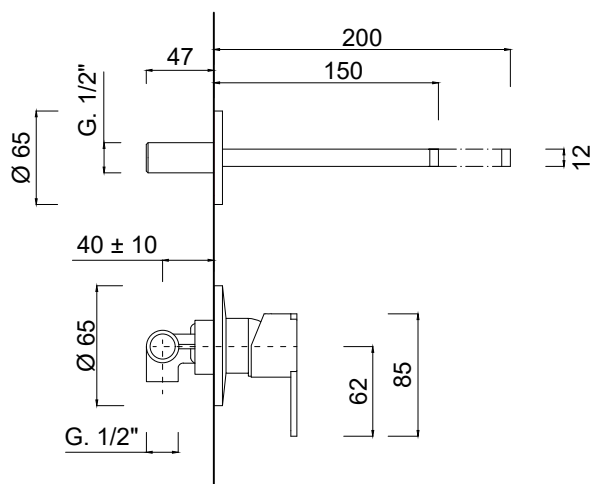

SURF

5820

Cartuccia ceramica
Ceramic cartridge

Aeratore orientabile
Swiveling aerator

Aeratore WATERSAVING, 5 Lt min
WATERSAVING aerator, 5 Lt per min

Senza scarico
Without pop-up waste

Monocomando lavabo a muro, senza scarico

Wall-mounted wash-basin set, without pop-up waste.

Mitigeur lavabo mural, sans vidage.

Waschtisch- Einhebelmischer Wandmontage, ohne Ablaufgarnitur.

Lavabo de pared, sin desague.

Комплект настенного монтажа для раковины, без донного клапана

Articolo	Note	CROMO	BO-NO-NKO	LV	BEO
5820	mm 200	✓	✓	✓	✓
5820-15	mm 150	✓	✓	✓	✓

CROMO: Cromo / Chrome-Plated - **BO:** Bianco Opaco / Matt White - **NO:** Nero Opaco / Matt Black - **NKO:** Nickel Opaco / Matt Nickel - **LV:** Cromato leva verniciata / Chrome-plated with varnished lever - **BEO:** Beige Oro / Beige Gold - **SC:** Senza scarico / Without pop-up waste