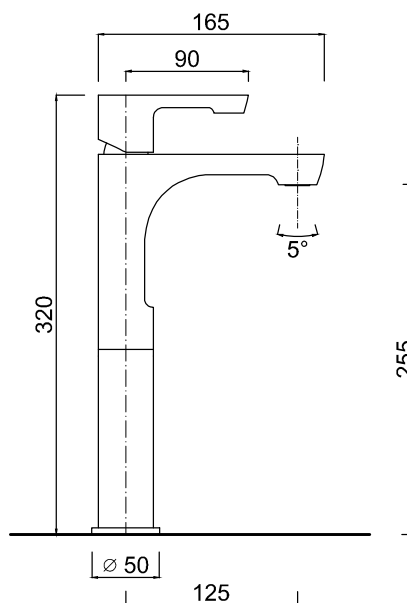

EGO

5711/SC

Cartuccia ceramica
Ceramic cartridge

Aeratore orientabile
Swiveling aerator

5 l/min
Aeratore WATERSAVING, 5 Lt min
WATERSAVING aerator, 5 Lt per min

Senza scarico
Without pop-up waste

Monocomando lavabo con prolunga, senza scarico (con flessibili).

Monomando lavabo alto, sin desague (con flexibles).

Однорычажный смеситель для раковины с удлинителем, с гибкими шлангами, без донного клапана.

Articolo	Note	CROMO	BO-NO-NKO	GF-BROP-VR0P
5711/SC	SC	✓	✓	✓