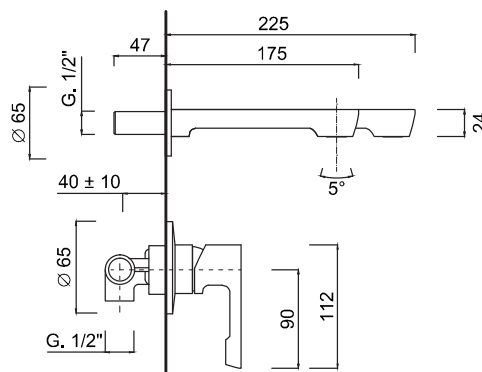

EGO

5720

Cartuccia ceramica
Ceramic cartridge

Aeratore orientabile
Swiveling aerator

5 l/min
Aeratore WATERSAVING, 5 Lt min
WATERSAVING aerator, 5 Lt per min

Senza scarico
Without pop-up waste

Monocomando lavabo a muro, senza scarico.

Articolo	Note	CROMO	BO-NO-NKO	GF-BROP-VROP
5720-20	mm 200	✓	✓	✓
5720-15	mm 150	✓	✓	✓

CROMO: Cromo / Chrome-Plated - **BO:** Bianco Opaco / Matt White - **NO:** Nero Opaco / Matt Black - **NKO:** Nickel Opaco / Matt Nickel - **GF:** Grafite / Graphite - **BROP:** Bronzo Opaco / Matt Bronze - **VROP:** Rame Opaco / Matt Copper - **SC:** Senza scarico / Without pop-up waste - *****: Alcune parti potrebbero differenziarsi dallo standard. / Some parts might differ from standard. / Некоторые части могут отличаться от стандарта.