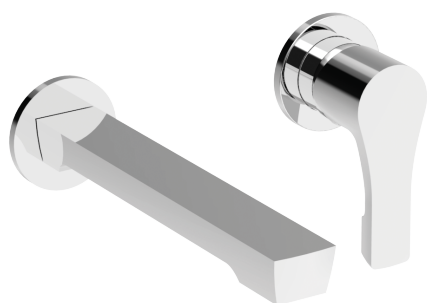

EGO

5720

Cartuccia ceramica
Ceramic cartridge

Aeratore orientabile
Swiveling aerator

5 l/min
Aeratore WATERSAVING, 5 Lt min
WATERSAVING aerator, 5 Lt per min

Senza scarico
Without pop-up waste

Monocomando lavabo a muro, senza scarico.

Wall-mounted wash-basin set, without pop-up waste.

Mitigeur lavabo mural, sans vidage.

Waschtisch- Einhebelmischer Wandmontage, ohne Ablaufgarnitur.

Lavabo de pared, sin desague.

Комплект настенного монтажа для раковины, без донного клапана.

Articolo	Note	CROMO	BO-NO-NKO	GF-BROP-VROP
5720-20	mm 200	✓	✓	✓
5720-15	mm 150	✓	✓	✓

CROMO: Cromo / Chrome-Plated - **BO:** Bianco Opaco / Matt White - **NO:** Nero Opaco / Matt Black - **NKO:** Nickel Opaco / Matt Nickel - **GF:** Grafite / Graphite - **BROP:** Bronzo Opaco / Matt Bronze - **VROP:** Rame Opaco / Matt Copper - **SC:** Senza scarico / Without pop-up waste - *****: Alcune parti potrebbero differenziarsi dallo standard. / Some parts might differ from standard. / Некоторые части могут отличаться от стандарта.