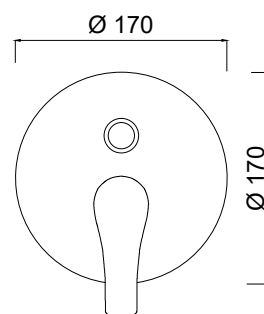

## 5762

Cartuccia ceramica  
Ceramic cartridge

Deviatore 3 vie - 1 entrata 2 uscite  
3-way diverter - 1 inlet 2 outlets

GG-IN2  
Box incasso GG-IN2  
Built-in box GG-IN2