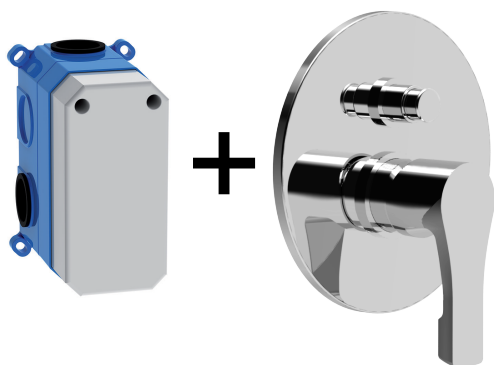

## 5762

Cartuccia ceramica  
Ceramic cartridge

Deviatore 3 vie - 1 entrata 2 uscite  
3-way diverter - 1 inlet 2 outlets

GG-IN2  
Box incasso GG-IN2  
Built-in box GG-IN2

### Monocomando doccia incasso con deviatore, con BOX INCASSO UNIVERSALE.

Shower built-in single lever mixer with diverter, with UNIVERSAL BUILT-IN BOX.

mitigeur pour douche à encastrer avec inverseur, avec UNIVERSAL BOX à encastrer.

UP-Dusche mit Umsteller, mit UNIVERSALEM UP BOX.

Mezclador monomando de ducha con desviador, con CAJA EMPOTRADA UNIVERSAL.

Однорычажный смеситель для душа с дивертором, с УНИВЕРСАЛЬНОЙ ВСТРАИВАЕМОЙ КОРОБКОЙ.