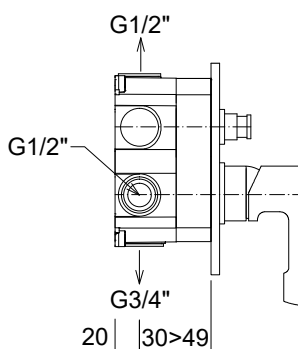

## 5762

Cartuccia ceramica  
Ceramic cartridge

Deviatore 3 vie - 1 entrata 2 uscite  
3-way diverter - 1 inlet 2 outlets

GG-IN2  
Box incasso GG-IN2  
Built-in box GG-IN2

### Monocomando doccia incasso con deviatore, con BOX INCASSO UNIVERSALE.

Shower built-in single lever mixer with diverter, with UNIVERSAL BUILT-IN BOX.

mitigeur pour douche à encastrer avec inverseur, avec UNIVERSAL BOX à encastrer.