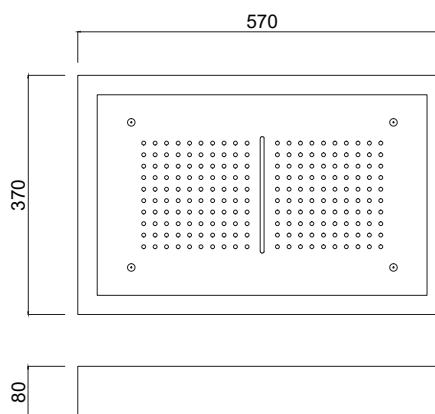

EGO

1724

Cromoterapia
Chromotherapy

2 ingressi
2 water inlets

Getto libero / getto a cascata
Waterfall jet

Sistema anticalcare
Anti-scale system

Inox
Inox

Soffione con cornice 570x370, 2 getto pioggia, cascata, cromoterapia.

Shower head 570x370 with frame, 2 x rainshower jet, chromotherapy.

Pomme de douche avec cadre 570x370, 2 jets de pluie, chute d'eau, chromothérapie.

Kopfbrause 570x370 mit Rahmen, 2 Regendusche, Wasserfall, Farbtherapie.

Rociador de ducha con marco 570x370, 2 x chorros de lluvia, cascada, cromoterapia.

Встраиваемый верхний душ 570x370 с рамой, 2 x тропический душ, каскад, хромотерапия.

Articolo	Note	CROMO	BO-NO-NKO	GF-BROP-VROP
1724		√	x	x