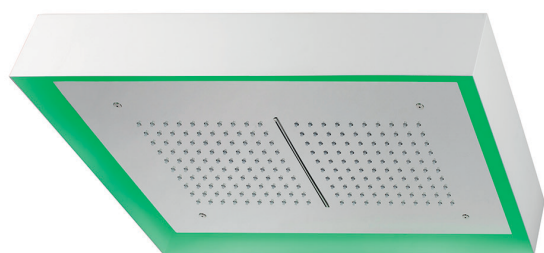

EGO

1724

Cromoterapia
Chromotherapy

2 ingressi
2 water inlets

Getto libero / getto a cascata
Waterfall jet

Sistema anticalcare
Anti-scale system

Inox
Inox

Soffione con cornice 570x370, 2 getto pioggia, cascata, cromoterapia.

Shower head 570x370 with frame, 2 x rainshower jet, chromotherapy.

Pomme de douche avec cadre 570x370, 2 jets de pluie, chute d'eau, chromothérapie.

Kopfbrause 570x370 mit Rahmen, 2 Regendusche, Wasserfall, Farbtherapie.

Rociador de ducha con marco 570x370, 2 x chorros de lluvia, cascada, cromoterapia.

Встраиваемый верхний душ 570x370 с рамой, 2 x тропический душ, каскад, хромотерапия.

Articolo	Note	CROMO	BO-NO-NKO	GF-BROP-VROP
1724		√	x	x

CROMO: Cromo / Chrome-Plated - **BO:** Bianco Opaco / Matt White - **NO:** Nero Opaco / Matt Black - **NKO:** Nickel Opaco / Matt Nickel - **GF:** Grafite / Graphite - **BROP:** Bronzo Opaco / Matt Bronze - **VROP:** Rame Opaco / Matt Copper - **SC:** Senza scarico / Without pop-up waste - *****: Alcune parti potrebbero differenziarsi dallo standard. / Some parts might differ from standard. / Некоторые части могут отличаться от стандарта.