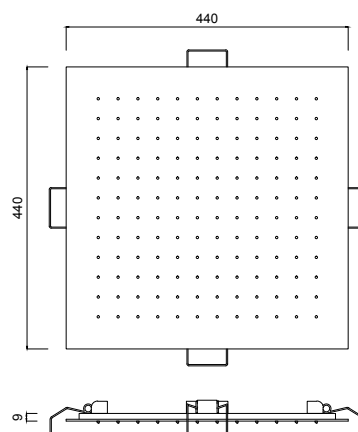

EGO

1727

Soffione doccia incasso 440x440, sistema fissaggio a molle.

Built-in shower head 440x440, spring fastening system.

Pomme de douche à encastrer 440x440, système de fixation à ressort.

UP-Kopfbrause 440x440, Federbefestigungssystem.

Rociador de ducha empotrado 440x440, sistema de fijación por resorte.

Встраиваемый верхний душ, 440x440, система пружинного крепления.

Articolo	Note	CROMO	BO-NO-NKO	GF-BROP-VROP
1727		√	√	√

CROMO: Cromo / Chrome-Plated - **BO:** Bianco Opaco / Matt White - **NO:** Nero Opaco / Matt Black - **NKO:** Nickel Opaco / Matt Nickel - **GF:** Grafite / Graphite - **BROP:** Bronzo Opaco / Matt Bronze - **VROP:** Rame Opaco / Matt Copper - **SC:** Senza scarico / Without pop-up waste - *****: Alcune parti potrebbero differenziarsi dallo standard. / Some parts might differ from standard. / Некоторые части могут отличаться от стандарта.