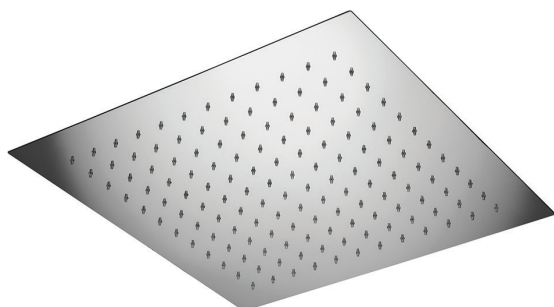

EGO

1727

Soffione doccia incasso 440x440, sistema fissaggio a molle.

Built-in shower head 440x440, spring fastening system.

Pomme de douche à encastrer 440x440, système de fixation à ressort.

UP-Kopfbrause 440x440, Federbefestigungssystem.

Rociador de ducha empotrado 440x440, sistema de fijación por resorte.

Встраиваемый верхний душ, 440x440, система пружинного крепления.

Articolo	Note	CROMO	BO-NO-NKO	GF-BROP-VROP
1727		√	√	√

CROMO: Cromo / Chrome-Plated - **BO:** Bianco Opaco / Matt White - **NO:** Nero Opaco / Matt Black - **NKO:** Nickel Opaco / Matt Nickel - **GF:** Grafite / Graphite - **BROP:** Bronzo Opaco / Matt Bronze - **VROP:** Rame Opaco / Matt Copper - **SC:** Senza scarico / Without pop-up waste - *****: Alcune parti potrebbero differenziarsi dallo standard. / Some parts might differ from standard. / Некоторые части могут отличаться от стандарта.