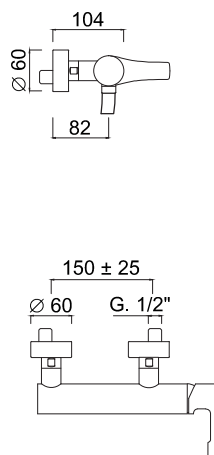

EGO

5708WS

Cartuccia ceramica
Ceramic cartridge

3022

Sistema anticalcare
Anti-scale system

Monocomando doccia esterno con saliscendi e doccia.

External single-lever shower mixer with sliding rail set.

Mitigeur extérieur de douche avec barre coulissante et ensemble de douche.

Aufputz- Einhand-Brausebatterie mit Brausestange und Brauseset.

Monomando ducha exterior con conjunto de ducha.

Однорычажный смеситель внешнего монтажа для душа с комплектом штанги для душа.

Articolo	Note	CROMO	BO-NO-NKO	GF-BROP-VROP
5708WS		✓	✓	✓