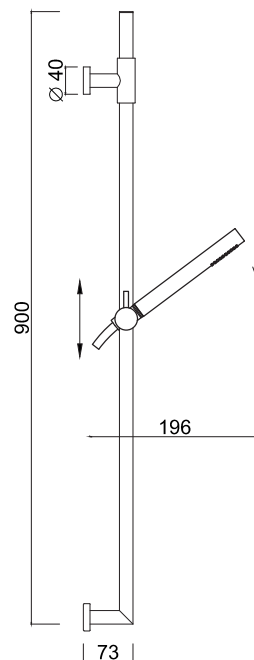

EGO

5708WS

Cartuccia ceramica
Ceramic cartridge

3022

Sistema anticalcare
Anti-scale system

Monocomando doccia esterno con saliscendi e doccia.

External single-lever shower mixer with sliding rail set.

Mitigeur extérieur de douche avec barre coulissante et ensemble de douche.

Aufputz- Einhand-Brausebatterie mit Brausestange und Brauseset.

Monomando ducha exterior con conjunto de ducha.

Однорычажный смеситель внешнего монтажа для душа с комплектом штанги для душа.

Articolo	Note	CROMO	BO-NO-NKO	GF-BROP-VROP
5708WS		✓	✓	✓

CROMO: Cromo / Chrome-Plated - **BO:** Bianco Opaco / Matt White - **NO:** Nero Opaco / Matt Black - **NKO:** Nikel Opaco / Matt Nikel - **GF:** Grafite / Graphite - **BROP:** Bronzo Opaco / Matt Bronze - **VROP:** Rame Opaco / Matt Copper - **SC:** Senza scarico / Without pop-up waste - *****: Alcune parti potrebbero differenziarsi dallo standard. / Some parts might differ from standard. / Некоторые части могут отличаться от стандарта.