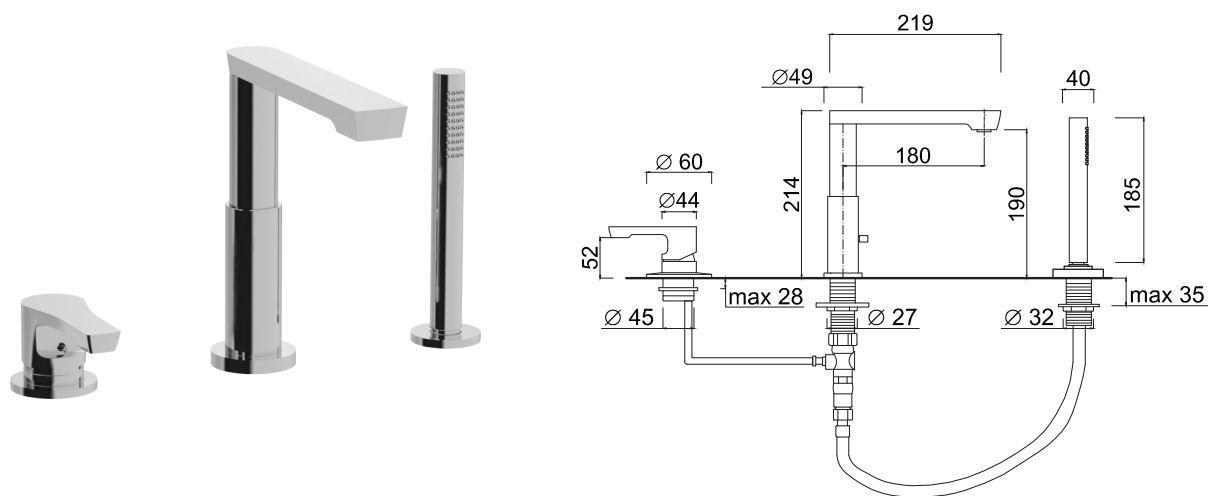

EGO

5765BD

Cartuccia ceramica
Ceramic cartridge

Sistema anticalcare
Anti-scale system

Monocomando bordo vasca 3 fori, bocca con deviatore.

3-hole single-lever mixer deck-mounted for bath's border, spout with diverter.

Mélangeur à 3 trous, bec avec déviateur.

3-Loch Wannenmischer, Auslauf mit Umstellung.

Monomando baño sobre repisa con 3 agujeros, caño con desviación.

Однорычажный смеситель на борт ванны на 3 отверстия, излив с дивертером.

Articolo	Note	CROMO	BO-NO-NKO	GF-BROP-VR0P
5765BD		✓	✓	✓

CROMO: Cromo / Chrome-Plated - **BO:** Bianco Opaco / Matt White - **NO:** Nero Opaco / Matt Black - **NKO:** Nickel Opaco / Matt Nickel - **GF:** Grafite / Graphite - **BROP:** Bronzo Opaco / Matt Bronze - **VR0P:** Rame Opaco / Matt Copper - **SC:** Senza scarico / Without pop-up waste - * : Alcune parti potrebbero differenziarsi dallo standard. / Some parts might differ from standard. / Некоторые части могут отличаться от стандарта.