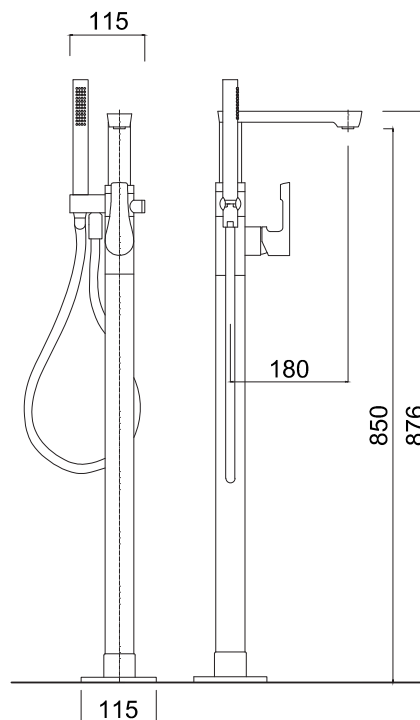

EGO

5792

Cartuccia ceramica
Ceramic cartridge

3022

Sistema anticalcare
Anti-scale system

G-BOX
Box incasso
Built-in box

Monocomando vasca a pavimento (con scatola incasso).

Free-standing bath mixer (with built-in box).

Mélangeur baignoire à terre (avec la boîte murale).

Wannenmischer mit Standfuss Schlauch (mit Montagedose auf dem Boden).

Monomando bañera a pavimento (con caja de montaje en el suelo).

Свободно-стоящий смеситель для ванны (со встраиваемой коробкой).

Articolo	Note	CROMO	BO-NO-NKO	GF-BROP-VR0P
5792		✓	✓	✓

CROMO: Cromo / Chrome-Plated - **BO:** Bianco Opaco / Matt White - **NO:** Nero Opaco / Matt Black - **NKO:** Nikel Opaco / Matt Nikel - **GF:** Grafite / Graphite - **BROP:** Bronzo Opaco / Matt Bronze - **VR0P:** Rame Opaco / Matt Copper - **SC:** Senza scarico / Without pop-up waste - *****: Alcune parti potrebbero differenziarsi dallo standard. / Some parts might differ from standard. / Некоторые части могут отличаться от стандарта.