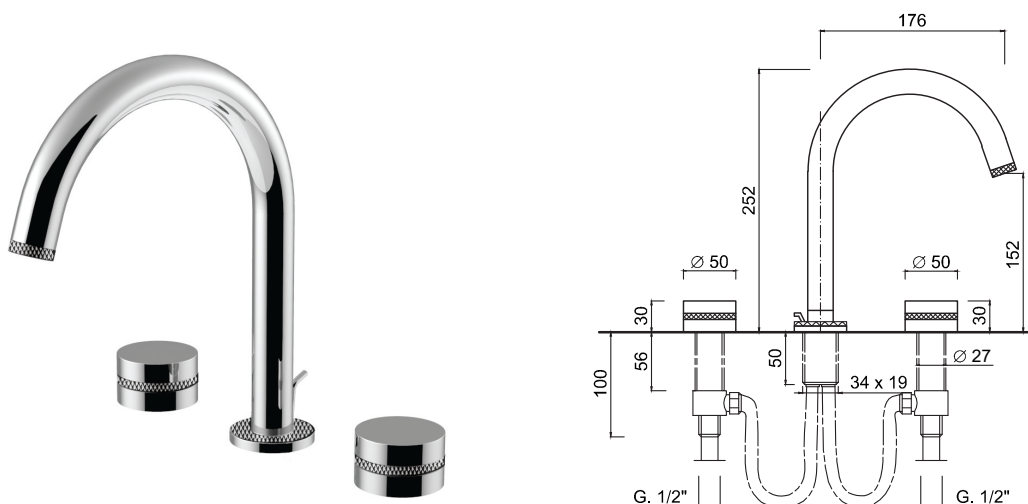

DELUXE - MYRING

MR0112ADL

Vitone dischi ceramici, rotazione 90°
Ceramic discs headwork, 90° rotation

5 lt/min Aeratore WATERSAVING, 5 Lt min
WATERSAVING aerator, 5 Lt per min

Batteria lavabo 3 fori, bocca girevole, scarico 1"1/4.

3-hole wash-basin set, swivel spout, 1"1/4 pop-up waste.

Mélangeur lavabo à trois trous, bec mobile, vidage automatique 1"1/4.

Waschtisch-Dreilochbatterie, Schwenkauslauf, Ablaufgarnitur 1"1/4.

Bateria lavabo con 3 agujeros, caño giratorio, tapón accionado por varilla 1"1/4.

Комплект для раковины на 3 отверстия, поворотный излив, донный клапан 1"1/4.

Articolo	Note	CROMO	NKO	GF-BROP-VR0P	RG
MR0112ADL		✓	✓	✓	✓

CROMO: Cromo / Chrome-Plated - **NKO:** Nikel Opaco / Matt Nickel - **GF:** Grafite / Graphite - **BROP:** Bronzo Opaco / Matt Bronze - **VR0P:** Rame Opaco / Matt Copper - **RG:** Oro Rosa / Rose Gold
SC: Senza scarico / Without pop-up waste - * : Alcune parti potrebbero differenziarsi dallo standard. / Some parts might differ from standard. / Некоторые части могут отличаться от стандарта.