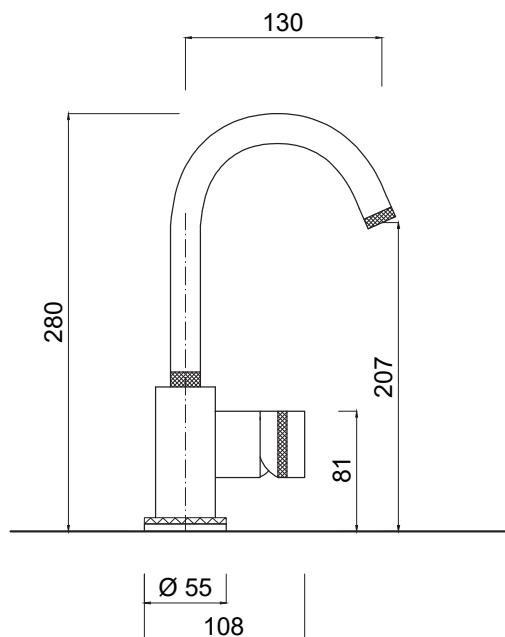

DELUXE - MYRING

MR0085ADL

Cartuccia ceramica
Ceramic cartridge

Aeratore WATERSAVING, 5 Lt min
WATERSAVING aerator, 5 Lt per min

Monocomando lavabo, bocca girevole, scarico 1"1/4 (con flessibile).

Wash-basin mixer, swivel spout, 1"1/4 pop-up waste (with flexible).

1"1/4 (con flex.)

Смеситель для раковины, поворотный излив, донный клапан

1"1/4 (гибкая подводка).

Articolo	Note	CROMO	NKO	GF-BROP-VR0P	RG
MR0085ADL		✓	✓	✓	✓

CROMO: Cromo / Chrome-Plated - NK0: Nikel Opaco / Matt Nikel - GF: Grafite / Graphite - BROP: Bronzo Opaco / Matt Bronze - VR0P: Rame Opaco / Matt Copper - RG: Oro Rosa / Rose Gold
SC: Senza scarico / Without pop-up waste - * : Alcune parti potrebbero differenziarsi dallo standard. / Some parts might differ from standard. / Некоторые части могут отличаться от стандарта.