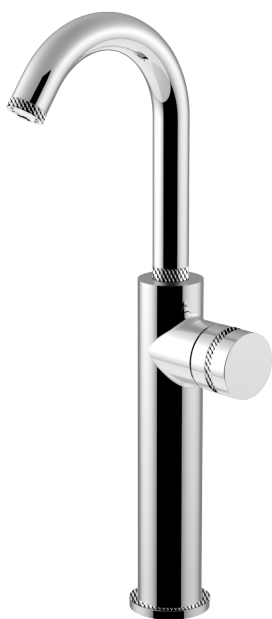

DELUXE - MYRING

MR0085HADL

Cartuccia ceramica
Ceramic cartridge

3022R

Aeratore WATERSAVING, 5 Lt min
WATERSAVING aerator, 5 Lt per min

Monocomando lavabo con prolunga, bocca girevole, scarico 1"1/4 (con flessibile).

Wash-basin mixer with high and swivel spout, 1"1/4 pop-up waste (with flexible).

Mitigeur lavabo avec bec haut et mobile, vidage automatique 1"1/4 (avec flex).

Waschtisch-Einhebelmischer mit hochgesetztem Schwenkbarem, 1"1/4 Zugknopf-ablaufgarnitur (mit flexiblen Anschluss-schläuchen).

Monomando lavabo con caño alto y giratorio, tapón accionado por varilla 1"1/4 (con flex).

Смеситель для раковины с высоким и поворотным изливом, донный клапан 1"1/4 (гибкая подводка).

| Articolo | Note | CROMO | NKO | GF-BROP-VR0P | RG |
|------------|------|-------|-----|--------------|----|
| MR0085HADL | | ✓ | ✓ | ✓ | ✓ |

CROMO: Cromo / Chrome-Plated - **NKO:** Nikel Opaco / Matt Nickel - **GF:** Grafite / Graphite - **BROP:** Bronzo Opaco / Matt Bronze - **VR0P:** Rame Opaco / Matt Copper - **RG:** Oro Rosa / Rose Gold
SC: Senza scarico / Without pop-up waste - * : Alcune parti potrebbero differenziarsi dallo standard. / Some parts might differ from standard. / Некоторые части могут отличаться от стандарта.