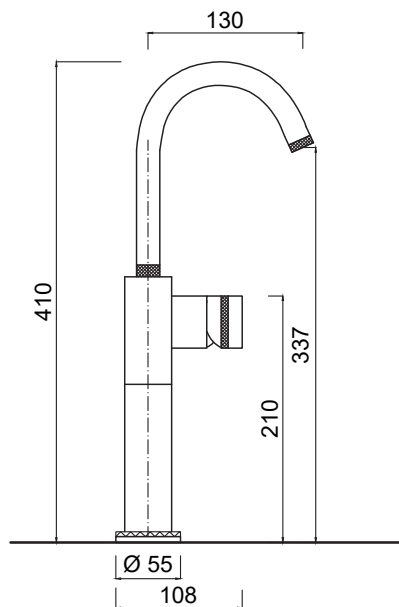

DELUXE - MYRING

MR0085HADL

Cartuccia ceramica
Ceramic cartridge

3022R

Aeratore WATERSAVING, 5 Lt min
WATERSAVING aerator, 5 Lt per min

Monocomando lavabo con prolunga, bocca girevole, scarico 1"1/4 (con flessibile).

Wash-basin mixer with high and swivel spout, 1"1/4 pop-up waste (with flexible).

Mitigeur lavabo avec bec haut et mobile, vidage automatique 1"1/4 (avec flex).

Waschtisch-Einhebelmischer mit hochgesetztem Schwenkbarem, 1"1/4 Zugknopf-ablaufgarnitur (mit flexiblen Anschluss-schläuchen).

Monomando lavabo con caño alto y giratorio, tapón accionado por varilla 1"1/4 (con flex).

Смеситель для раковины с высоким и поворотным изливом, донный клапан 1"1/4 (гибкая подводка).

| Articolo | Note | CROMO | NKO | GF-BROP-VR0P | RG |
|------------|------|-------|-----|--------------|----|
| MR0085HADL | | ✓ | ✓ | ✓ | ✓ |