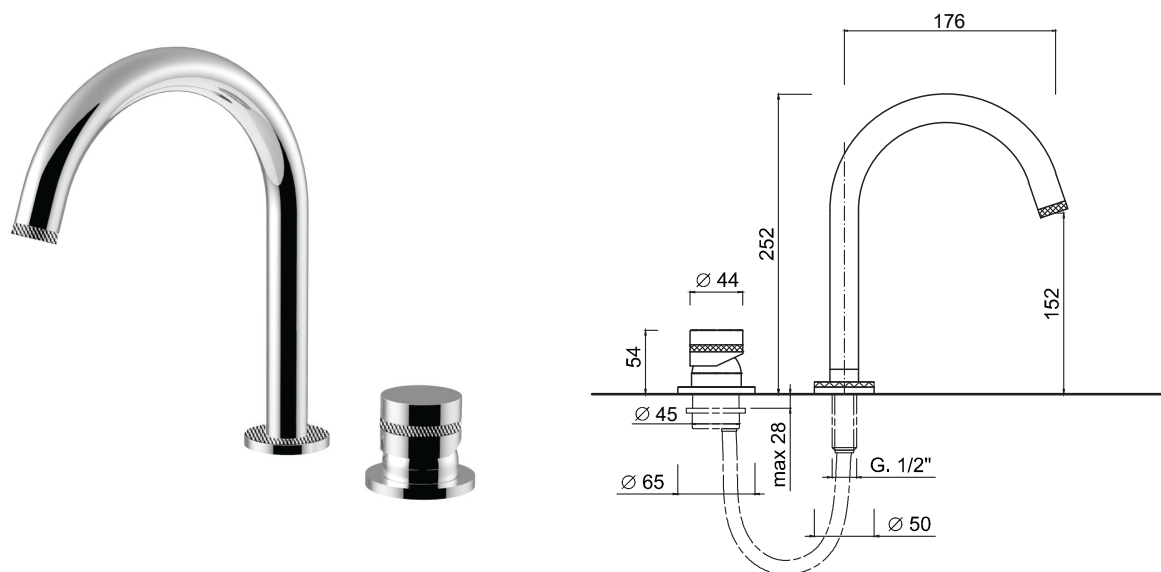

DELUXE - MYRING

MR0040/SCDL

Cartuccia ceramica
Ceramic cartridge

5 l/min Aeratore WATERSAVING, 5 L1 min
WATERSAVING aerator, 5 L1 per min

Senza scarico
Without pop-up waste

Monocomando lavabo 2 fori, bocca girevole (con flessibile).

2-hole wash-basin mixer, swivel spout (with flexible).

Mitigeur lavabo à deux trous, bec mobile (avec flex).

Waschtisch- Zweilochbatterie, Schwenkauslauf (mit flexiblen Anschlusschläuchen).

Monomando lavabo con 2 agujeros, caño giratorio (con flex).

Смеситель для раковины на 2 отверстия (гибкая подводка).

Articolo	Note	CROMO	NKO	GF-BROP-VR0P	RG
MR0040/SCDL		✓	✓	✓	✓

CROMO: Cromo / Chrome-Plated - **NKO:** Nikel Opaco / Matt Nikel - **GF:** Grafite / Graphite - **BROP:** Bronzo Opaco / Matt Bronze - **VR0P:** Rame Opaco / Matt Copper - **RG:** Oro Rosa / Rose Gold
SC: Senza scarico / Without pop-up waste - * : Alcune parti potrebbero differenziarsi dallo standard. / Some parts might differ from standard. / Некоторые части могут отличаться от стандарта.