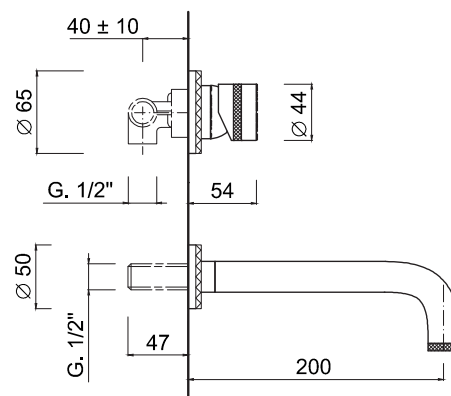

DELUXE - MYRING

MR0020DL

Cartuccia ceramica
Ceramic cartridge

3022

5 lt/min Aeratore WATERSAVING, 5 Lt min
WATERSAVING aerator, 5 Lt per min

Senza scarico
Without pop-up waste

Monocomando lavabo a muro, senza scarico.

Wall mounted basin set, without pop-up waste.

Mélangeur lavabo mural, sans vidage.

Einhebel-Waschtischmischer Wandmontage, ohne Ablaufgarnitur.

Lavabo de pared, sin desague.

Комплект настенного монтажа для раковины, без донного клапана.