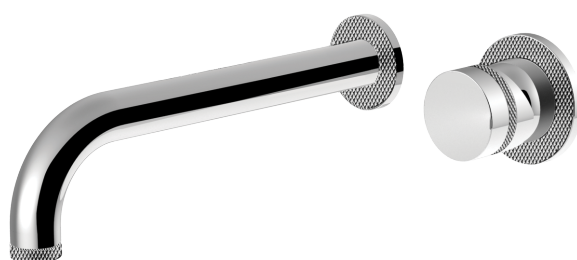

DELUXE - MYRING

MR0020DL

Cartuccia ceramica
Ceramic cartridge

3022

5 lt/min Aeratore WATERSAVING, 5 Lt min
WATERSAVING aerator, 5 Lt per min

Senza scarico
Without pop-up waste

Monocomando lavabo a muro, senza scarico.

Wall mounted basin set, without pop-up waste.

Mélangeur lavabo mural, sans vidage.

Einhebel-Waschtischmischer Wandmontage, ohne Ablaufgarnitur.

Lavabo de pared, sin desague.

Комплект настенного монтажа для раковины, без донного клапана.

Articolo	Note	CROMO	NKO	GF-BROP-VROP	RG
MR0020DL		✓	✓	✓	✓

CROMO: Cromo / Chrome-Plated - **NKO:** Nikel Opaco / Matt Nikel - **GF:** Grafite / Graphite - **BROP:** Bronzo Opaco / Matt Bronze - **VROP:** Rame Opaco / Matt Copper - **RG:** Oro Rosa / Rose Gold
SC: Senza scarico / Without pop-up waste - * : Alcune parti potrebbero differenziarsi dallo standard. / Some parts might differ from standard. / Некоторые части могут отличаться от стандарта.