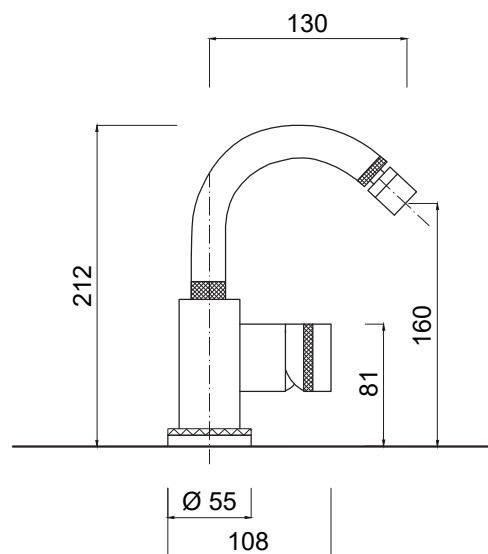

DELUXE - MYRING

MR0087ADL

Cartuccia ceramica
Ceramic cartridge

3022R

Aeratore WATERSAVING, 5 Lt min
WATERSAVING aerator, 5 Lt per min

Monocomando bidet, bocca girevole, scarico 1"1/4 (con flessibile).

Bidet mixer, swivel spout, 1"1/4 pop-up waste (with flexible).
Mitigeur bidet, bec mobile, vidage automatique 1"1/4 (avec flex.).
Bidet-Einhebelmischer, Schwenkauslauf, 1"1/4
Zugknopfablaufgarnitur (mit flexiblen Anschlusschläuchen).
Monomando bidet, caño giratorio, tapón accionado por varilla
1"1/4 (con flex.).
Смеситель для биде, поворотный излив, донный клапан
1"1/4 (гибкая подводка).

Articolo	Note	CROMO	NKO	GF-BROP-VR0P	RG
MR0087ADL		√	√	√	√

CROMO: Cromo / Chrome-Plated - **NKO:** Nikel Opaco / Matt Nikel - **GF:** Grafite / Graphite - **BROP:** Bronzo Opaco / Matt Bronze - **VR0P:** Rame Opaco / Matt Copper - **RG:** Oro Rosa / Rose Gold
SC: Senza scarico / Without pop-up waste - * : Alcune parti potrebbero differenziarsi dallo standard. / Some parts might differ from standard. / Некоторые части могут отличаться от стандарта.