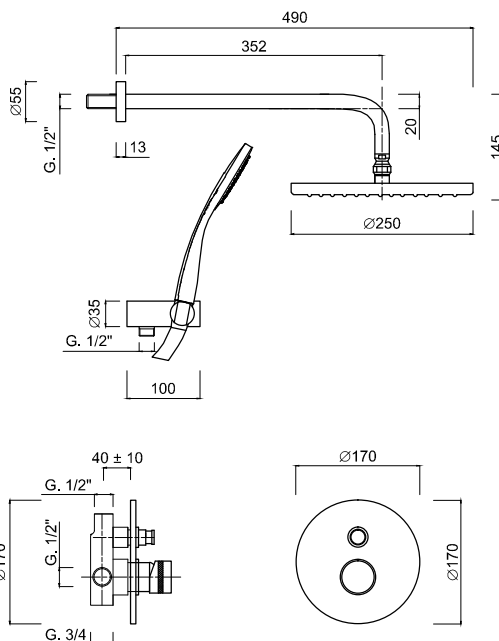

DELUXE - MYRING

MR0013KBDL

Set doccia incasso monocomando con deviatore, soffione ottone, kit duplex incasso .

Shower built-in single-lever mixer with diverter, brass shower head, built-in duplex shower kit.

Mitigeur pour douche à encaissement avec inverseur, pomme de douche en laiton, ensemble de douche duplex à encaissement.

Unterputz- Duscheneinhebelmischer mit Umstellung, Brausekopf in Messing, Einbau- Brauseset Duplex.

Monomando ducha para empotrar con desviador, rociador ducha en latón, conjunto ducha duplex para empotrar.

Однорычажный встроенный смеситель для душа с дивертером, верхний душ из латуни, встроенный душевой набор "Duplex".