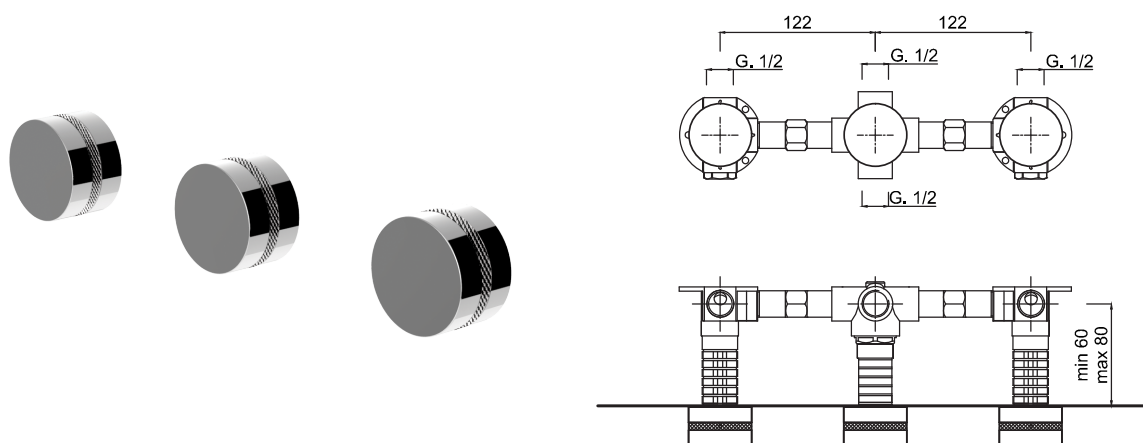

DELUXE - MYRING

MR0115W2DL

G-LINK Connessioni interne
Internal connections

 Deviatore 4 vie-2 entrate 2 uscite
4-way diverter -2 inlets and 2 outlets

 Vitone dischi ceramici, rotazione 90°
Ceramic discs headwork, 90° rotation

Rubinetti incasso doccia e deviatore 2 uscite.

Concealed shower taps and 2 outlets diverter.

Mélangeur douche encastré et inverseur 2 sorties.

Unterputz-Brausebatterie mit 2-Ausgänge Umstellung.

Grupo ducha empotrar y desviador 2 salidas.

Встроенные краны для душа и дивертер на 2 выхода.

Articolo	Note	CROMO	NKO	GF-BROP-VR0P	RG
MR0115W2DL		✓	✓	✓	✓

CROMO: Cromo / Chrome-Plated - **NKO:** Nikel Opaco / Matt Nikel - **GF:** Grafite / Graphite - **BROP:** Bronzo Opaco / Matt Bronze - **VR0P:** Rame Opaco / Matt Copper - **RG:** Oro Rosa / Rose Gold
SC: Senza scarico / Without pop-up waste - * : Alcune parti potrebbero differenziarsi dallo standard. / Some parts might differ from standard. / Некоторые части могут отличаться от стандарта.