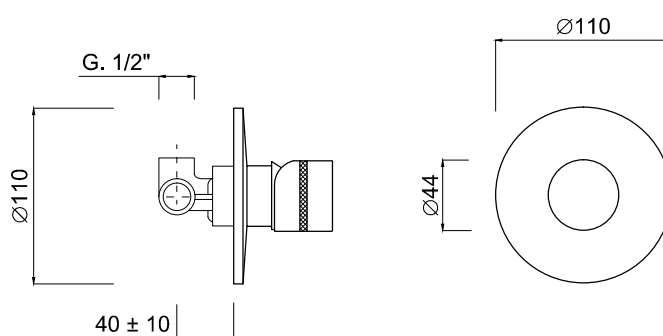

DELUXE - MYRING

MR0015DL

Cartuccia ceramica
Ceramic cartridge

Monocomando doccia incasso.

Shower built-in single-lever mixer.

Mitigeur pour douche à encaissement.

Unterputz-Duscheneinhebelmischer.

Monomando ducha para empotrar.

Однорычажный встроенный смеситель для душа.

Articolo	Note	CROMO	NKO	GF-BROP-VROP	RG
MR0015DL		√	√	√	√

CROMO: Cromo / Chrome-Plated - **NKO:** Nikel Opaco / Matt Nikel - **GF:** Grafite / Graphite - **BROP:** Bronzo Opaco / Matt Bronze - **VROP:** Rame Opaco / Matt Copper - **RG:** Oro Rosa / Rose Gold
SC: Senza scarico / Without pop-up waste - * : Alcune parti potrebbero differenziarsi dallo standard. / Some parts might differ from standard. / Некоторые части могут отличаться от стандарта.