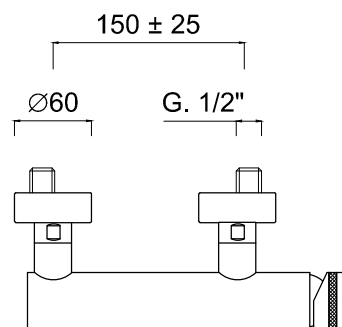

DELUXE - MYRING

MR0008DL

Cartuccia ceramica
Ceramic cartridge

3022

Monocomando doccia esterno.

External single-lever shower mixer.

Mitigeur pour douche externe.

Aufputz-Einhebelbatterie.

Монотандо дуча esterno.

Однорычажный смеситель внешнего монтажа для душа.

Articolo	Note	CROMO	NKO	GF-BROP-VROP	RG
MR0008DL		✓	✓	✓	✓

CROMO: Cromo / Chrome-Plated - **NKO:** Nickel Opaco / Matt Nickel - **GF:** Grafite / Graphite - **BROP:** Bronzo Opaco / Matt Bronze - **VROP:** Rame Opaco / Matt Copper - **RG:** Oro Rosa / Rose Gold
SC: Senza scarico / Without pop-up waste - * : Alcune parti potrebbero differenziarsi dallo standard. / Some parts might differ from standard. / Некоторые части могут отличаться от стандарта.