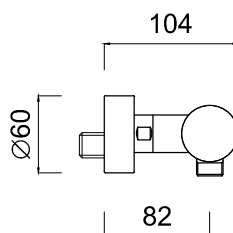

DELUXE - MYRING

MR0008DL

Cartuccia ceramica
Ceramic cartridge

3022

Monocomando doccia esterno.

External single-lever shower mixer.

Mitigeur pour douche externe.

Aufputz-Einhebelbatterie.

Монотандо дуча esterno.

Однорычажный смеситель внешнего монтажа для душа.

Articolo	Note	CROMO	NKO	GF-BROP-VROP	RG
MR0008DL		✓	✓	✓	✓

CROMO: Cromo / Chrome-Plated - **NKO:** Nickel Opaco / Matt Nickel - **GF:** Grafite / Graphite - **BROP:** Bronzo Opaco / Matt Bronze - **VROP:** Rame Opaco / Matt Copper - **RG:** Oro Rosa / Rose Gold
SC: Senza scarico / Without pop-up waste - * : Alcune parti potrebbero differenziarsi dallo standard. / Some parts might differ from standard. / Некоторые части могут отличаться от стандарта.