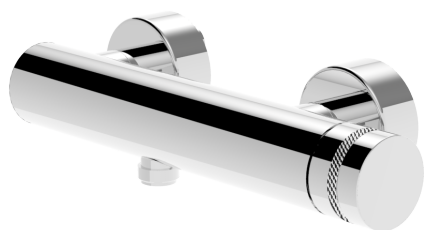

DELUXE - MYRING

MR0008DL

Cartuccia ceramica
Ceramic cartridge

3022

Monocomando doccia esterno.

External single-lever shower mixer.

Mitigeur pour douche externe.

Aufputz-Einhebelbatterie.

Монотандо дуча esterno.

Однорычажный смеситель внешнего монтажа для душа.

Articolo	Note	CROMO	NKO	GF-BROP-VROP	RG
MR0008DL		✓	✓	✓	✓

CROMO: Cromo / Chrome-Plated - **NKO:** Nickel Opaco / Matt Nickel - **GF:** Grafite / Graphite - **BROP:** Bronzo Opaco / Matt Bronze - **VROP:** Rame Opaco / Matt Copper - **RG:** Oro Rosa / Rose Gold
SC: Senza scarico / Without pop-up waste - * : Alcune parti potrebbero differenziarsi dallo standard. / Some parts might differ from standard. / Некоторые части могут отличаться от стандарта.