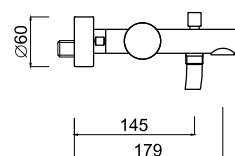

DELUXE - MYRING

MR0001DL

Cartuccia ceramica
Ceramic cartridge

3022

Sistema anticalcare
Anti-scale system

Ecoair
Ecoair

Monocomando vasca esterno con set doccia duplex.

External bathtub single-lever mixer with duplex shower kit.

Mitigeur bain/douche mural avec ensemble de douche duplex.

Aufputz- Einhebelmischer mit Brauseset Duplex.

Monomando bañera externo con conjunto de ducha duplex.

Однорычажный смеситель внешнего монтажа для ванны с душевым набором "Duplex."

Articolo	Note	CROMO	NKO	GF-BROP-VROP	RG
MR0001DL		√	√	√	√

CROMO: Cromo / Chrome-Plated - **NKO:** Nikel Opaco / Matt Nikel - **GF:** Grafite / Graphite - **BROP:** Bronzo Opaco / Matt Bronze - **VROP:** Rame Opaco / Matt Copper - **RG:** Oro Rosa / Rose Gold
SC: Senza scarico / Without pop-up waste - * : Alcune parti potrebbero differenziarsi dallo standard. / Some parts might differ from standard. / Некоторые части могут отличаться от стандарта.

Rubinetteria Giulini Giovanni srl

Via Salvo D'Acquisto, 22 - 28076 Poggio (No) Italy

Tel. +39 0322 97157 / Fax. +39 032297498 - Tel. Export +39 0322 97057 - www.giulini.it - info@giulini.it