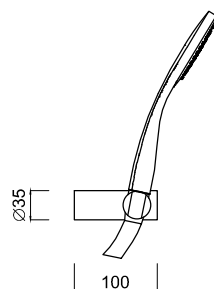

DELUXE - MYRING

MR0001DL

Cartuccia ceramica
Ceramic cartridge

3022

Sistema anticalcare
Anti-scale system

Ecoair
Ecoair

Monocomando vasca esterno con set doccia duplex.

External bathtub single-lever mixer with duplex shower kit.

Mitigeur bain/douche mural avec ensemble de douche duplex.

Aufputz- Einhebelmischer mit Brauseset Duplex.

Monomando bañera externo con conjunto de ducha duplex.

Однорычажный смеситель внешнего монтажа для ванны с душевым набором "Duplex."

Articolo	Note	CROMO	NKO	GF-BROP-VROP	RG
MR0001DL		√	√	√	√

CROMO: Cromo / Chrome-Plated - **NKO:** Nikel Opaco / Matt Nikel - **GF:** Grafite / Graphite - **BROP:** Bronzo Opaco / Matt Bronze - **VROP:** Rame Opaco / Matt Copper - **RG:** Oro Rosa / Rose Gold
SC: Senza scarico / Without pop-up waste - * : Alcune parti potrebbero differenziarsi dallo standard. / Some parts might differ from standard. / Некоторые части могут отличаться от стандарта.