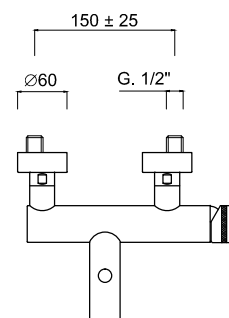

DELUXE - MYRING

MR0001DL

Cartuccia ceramica
Ceramic cartridge

3022

Sistema anticalcare
Anti-scale system

Ecoair
Ecoair

Monocomando vasca esterno con set doccia duplex.

External bathtub single-lever mixer with duplex shower kit.

Mitigeur bain/douche mural avec ensemble de douche duplex.

Aufputz- Einhebelmischer mit Brauseset Duplex.

Monomando bañera externo con conjunto de ducha duplex.

Однорычажный смеситель внешнего монтажа для ванны с душевым набором "Duplex."

Articolo	Note	CROMO	NKO	GF-BROP-VROP	RG
MR0001DL		√	√	√	√

CROMO: Cromo / Chrome-Plated - **NKO:** Nikel Opaco / Matt Nikel - **GF:** Grafite / Graphite - **BROP:** Bronzo Opaco / Matt Bronze - **VROP:** Rame Opaco / Matt Copper - **RG:** Oro Rosa / Rose Gold
SC: Senza scarico / Without pop-up waste - * : Alcune parti potrebbero differenziarsi dallo standard. / Some parts might differ from standard. / Некоторые части могут отличаться от стандарта.

Rubinetteria Giulini Giovanni srl

Via Salvo D'Acquisto, 22 - 28076 Poggio (No) Italy

Tel. +39 0322 97157 / Fax. +39 032297498 - Tel. Export +39 0322 97057 - www.giulini.it - info@giulini.it