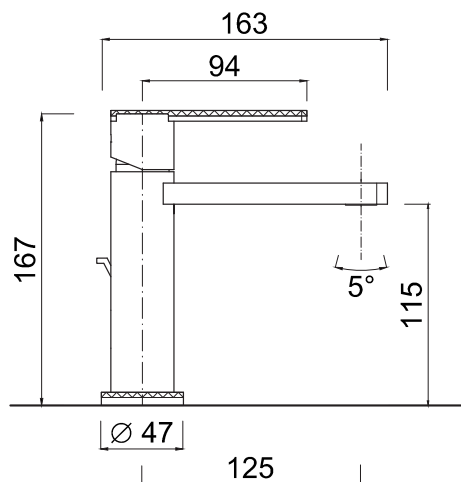

## 5805ADL

Cartuccia ceramica  
Ceramic cartridge

Aeratore orientabile  
Swiveling aerator

Aeratore WATERSAVING, 5 Lt min  
WATERSAVING aerator, 5 Lt per min

Senza scarico  
Without pop-up waste